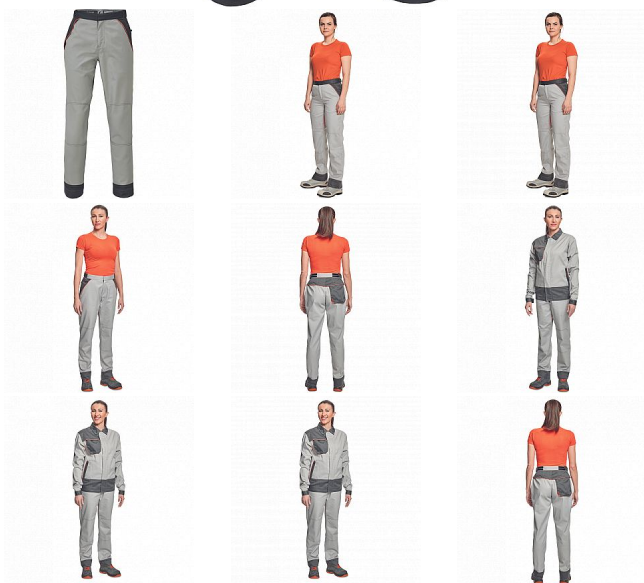

# MONTROSE LADY kalhoty šedá/tm.šedá

» OUTDOOR » Kalhoty volnočasové » MONTROSE LADY kalhoty šedá/tm.šedá

## Popis

- dámské lehké pracovní kalhoty vhodné pro industriální praní
- příjemné nošení a odvětrání díky vsadkám ze síťoviny
- kompletně krytá zapínání
- nastavitelný obvod pasu díky suchým zipům po stranách
- nastavitelná délka nohavic až o 5 cm
- možnost vložení identifikačního čipu
- dekorativní paspulky v kontrastní barvě

## Parametry

Značka	CERVA
Materiál	<b>Svrchní materiál:</b> 60% bavlna, 40% polyester, 200 g/m <sup>2</sup> , tkaný kepr
Barva	šedá
Pohlaví	Dámské