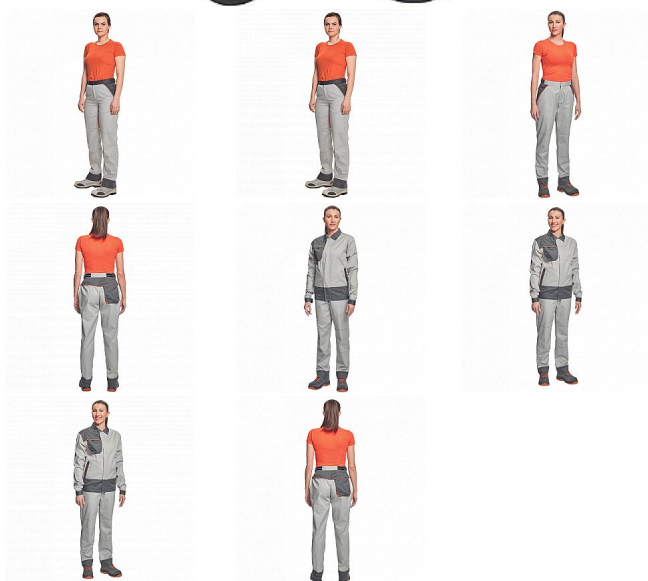

MONTROSE LADY kalhoty šedá/tm.šedá

» PRACOVNÍ ODĚVY » Dámské oděvy » Kalhoty dámské » MONTROSE LADY kalhoty šedá/tm.šedá

Popis

- dámské lehké pracovní kalhoty vhodné pro industriální praní
- příjemné nošení a odvětrání díky vsadkám ze síťoviny
- kompletně krytá zapínání
- nastavitelný obvod pasu díky suchým zipům po stranách
- nastavitelná délka nohavic až o 5 cm
- možnost vložení identifikačního čipu
- dekorativní paspulky v kontrastní barvě

Kód zboží	1027908502
EAN	8591806093539
Značka	CERVA

Na skladě: U dodavatele
U dodavatele: 362 KS

Parametry

Značka	CERVA
Materiál	Svrchní materiál: 60% bavlna, 40% polyester, 200 g/m ² , tkaný kepr
Barva	šedá
Pohlaví	Dámské