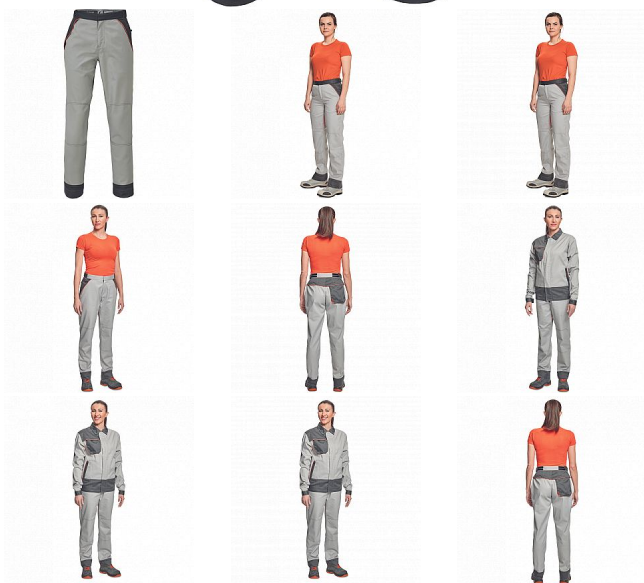

MONTROSE LADY kalhoty šedá/tm.šedá

» OUTDOOR » Kalhoty volnočasové » MONTROSE LADY kalhoty šedá/tm.šedá

Kód zboží	1027908502
EAN	8591806093546
Značka	CERVA

Na skladě: U dodavatele
U dodavatele: 507 KS

Popis

- dámské lehké pracovní kalhoty vhodné pro industriální praní
- příjemné nošení a odvětrání díky vsadkám ze síťoviny
- kompletně krytá zapínání
- nastavitelný obvod pasu díky suchým zipům po stranách
- nastavitelná délka nohavic až o 5 cm
- možnost vložení identifikačního čipu
- dekorativní paspulky v kontrastní barvě

Parametry

Značka	CERVA
Materiál	Svrchní materiál: 60% bavlna, 40% polyester, 200 g/m ² , tkaný kepr
Barva	šedá
Pohlaví	Dámské