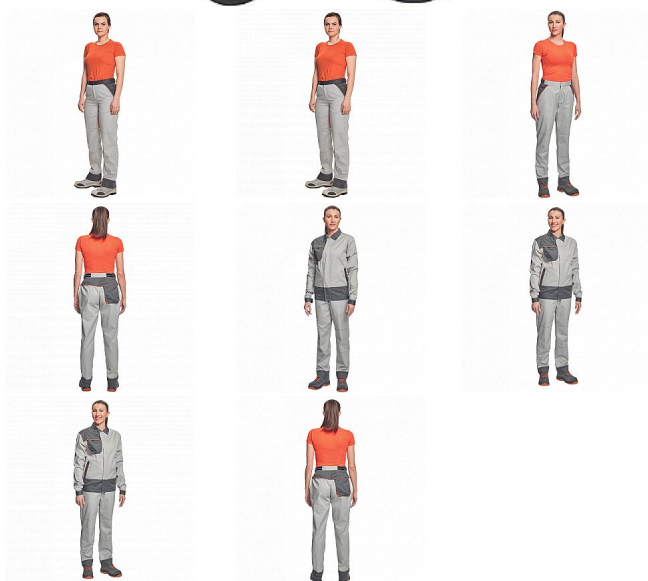

MONTROSE LADY kalhoty šedá/tm.šedá

» PRACOVNÍ ODĚVY » Dámské oděvy » Kalhoty dámské » MONTROSE LADY kalhoty šedá/tm.šedá

Popis

- dámské lehké pracovní kalhoty vhodné pro industriální praní
- příjemné nošení a odvětrání díky vsadkám ze síťoviny
- kompletně krytá zapínání
- nastavitelný obvod pasu díky suchým zipům po stranách
- nastavitelná délka nohavic až o 5 cm
- možnost vložení identifikačního čipu
- dekorativní paspulky v kontrastní barvě

Kód zboží	1027908502
EAN	8591806093553
Značka	CERVA

Na skladě: U dodavatele
U dodavatele: 446 KS

Parametry

Značka	CERVA
Materiál	Svrchní materiál: 60% bavlna, 40% polyester, 200 g/m ² , tkaný kepr
Barva	šedá
Pohlaví	Dámské