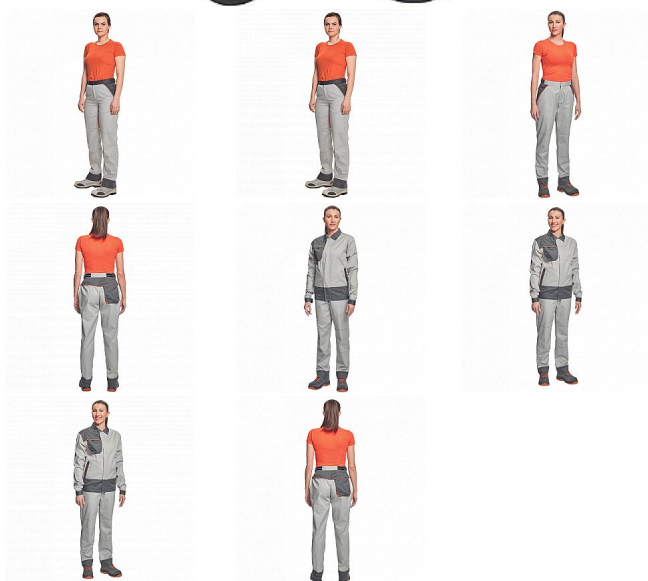

MONTROSE LADY kalhoty šedá/tm.šedá

» PRACOVNÍ ODĚVY » Dámské oděvy » Kalhoty dámské » MONTROSE LADY kalhoty šedá/tm.šedá

Kód zboží	1027908502
EAN	8591806093553
Značka	CERVA

Na skladě: U dodavatele
U dodavatele: 446 KS

Popis

- dámské lehké pracovní kalhoty vhodné pro industriální praní
- příjemné nošení a odvětrání díky vsadkám ze síťoviny
- kompletně krytá zapínání
- nastavitelný obvod pasu díky suchým zipům po stranách
- nastavitelná délka nohavic až o 5 cm
- možnost vložení identifikačního čipu
- dekorativní paspulky v kontrastní barvě

Parametry

Značka	CERVA
Materiál	Svrchní materiál: 60% bavlna, 40% polyester, 200 g/m ² , tkaný kepr
Barva	šedá
Pohlaví	Dámské