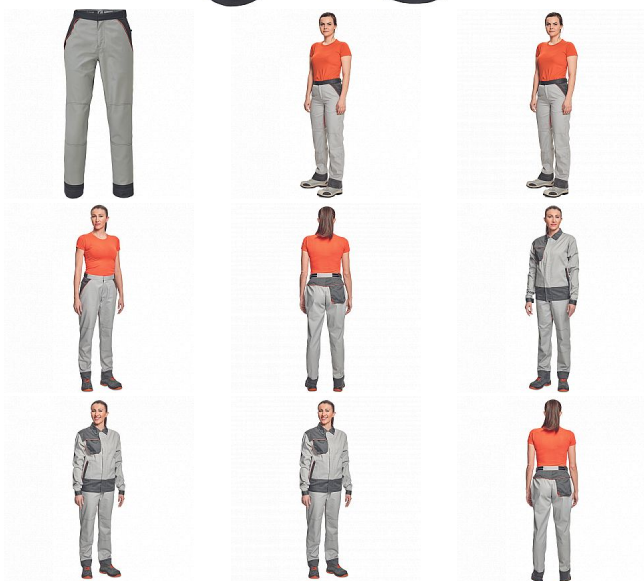

MONTROSE LADY kalhoty šedá/tm.šedá

» OUTDOOR » Kalhoty volnočasové » MONTROSE LADY kalhoty šedá/tm.šedá

| | |
|-----------|---------------|
| Kód zboží | 1027908502 |
| EAN | 8591806093553 |
| Značka | CERVA |

Na skladě: U dodavatele
U dodavatele: 444 KS

Popis

- dámské lehké pracovní kalhoty vhodné pro industriální praní
- příjemné nošení a odvětrání díky vsadkám ze síťoviny
- kompletně krytá zapínání
- nastavitelný obvod pasu díky suchým zipům po stranách
- nastavitelná délka nohavic až o 5 cm
- možnost vložení identifikačního čipu
- dekorativní paspulky v kontrastní barvě

Parametry

| | |
|----------|---|
| Značka | CERVA |
| Materiál | Svrchní materiál: 60% bavlna, 40% polyester, 200 g/m ² , tkaný kepr |
| Barva | šedá |
| Pohlaví | Dámské |