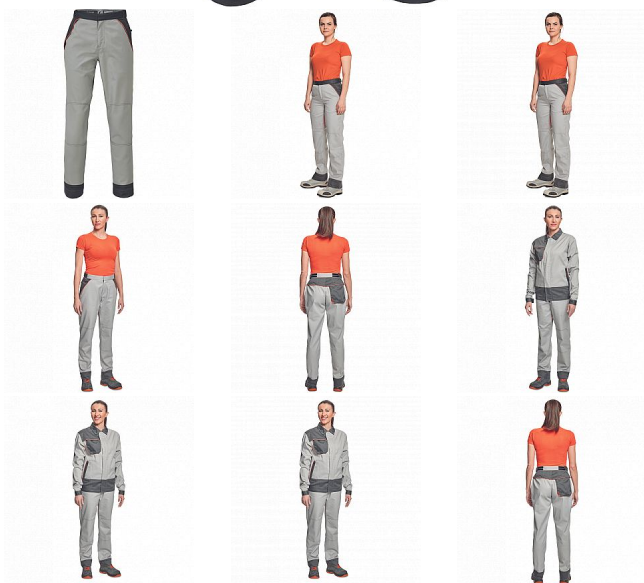

MONTROSE LADY kalhoty šedá/tm.šedá

» OUTDOOR » Kalhoty volnočasové » MONTROSE LADY kalhoty šedá/tm.šedá

Popis

- dámské lehké pracovní kalhoty vhodné pro industriální praní
- příjemné nošení a odvětrání díky vsadkám ze síťoviny
- kompletně krytá zapínání
- nastavitelný obvod pasu díky suchým zipům po stranách
- nastavitelná délka nohavic až o 5 cm
- možnost vložení identifikačního čipu
- dekorativní paspuky v kontrastní barvě

Kód zboží	1027908502
EAN	8591806093553
Značka	CERVA

Na skladě: U dodavatele
U dodavatele: 444 KS

Parametry

Značka	CERVA
Materiál	Svrchní materiál: 60% bavlna, 40% polyester, 200 g/m ² , tkaný kepr
Barva	šedá
Pohlaví	Dámské