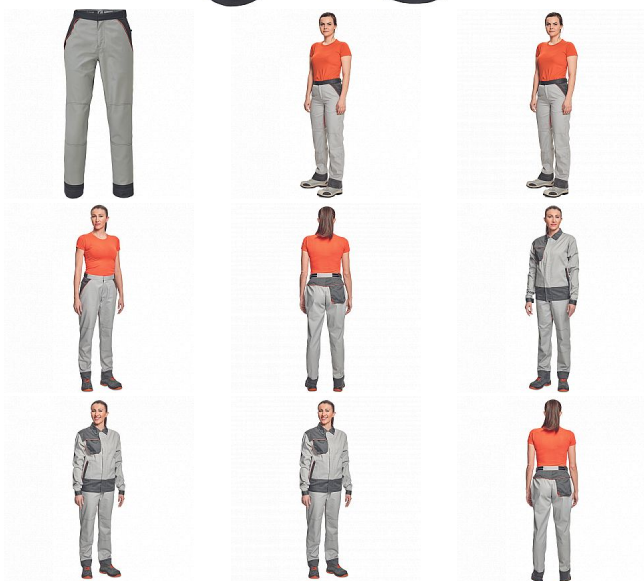

MONTROSE LADY kalhoty šedá/tm.šedá

» OUTDOOR » Kalhoty volnočasové » MONTROSE LADY kalhoty šedá/tm.šedá

Kód zboží	1027908502
EAN	8591806093553
Značka	CERVA

Na skladě: U dodavatele
U dodavatele: 444 KS

Popis

- dámské lehké pracovní kalhoty vhodné pro industriální praní
- příjemné nošení a odvětrání díky vsadkám ze síťoviny
- kompletně krytá zapínání
- nastavitelný obvod pasu díky suchým zipům po stranách
- nastavitelná délka nohavic až o 5 cm
- možnost vložení identifikačního čipu
- dekorativní paspulky v kontrastní barvě

Parametry

Značka	CERVA
Materiál	Svrchní materiál: 60% bavlna, 40% polyester, 200 g/m ² , tkaný kepr
Barva	šedá
Pohlaví	Dámské