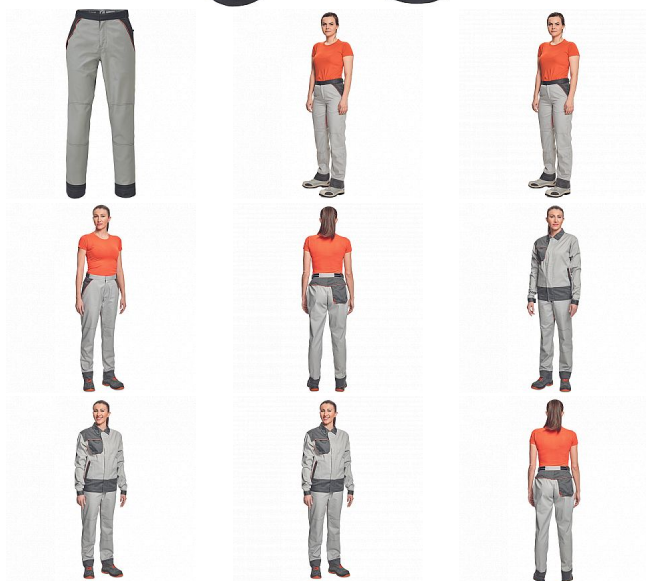

# MONTROSE LADY kalhoty šedá/tm.šedá

» OUTDOOR » Kalhoty volnočasové » MONTROSE LADY kalhoty šedá/tm.šedá

## Popis

- dámské lehké pracovní kalhoty vhodné pro industriální praní
- příjemné nošení a odvětrání díky vsadkám ze síťoviny
- kompletně krytá zapínání
- nastavitelný obvod pasu díky suchým zipům po stranách
- nastavitelná délka nohavic až o 5 cm
- možnost vložení identifikačního čipu
- dekorativní paspulky v kontrastní barvě

## Parametry

|          |   |
|----------|---|
| Značka   | CERVA   |
| Materiál | <b>Svrchní materiál:</b> 60% bavlna, 40% polyester, 200 g/m <sup>2</sup> , tkaný kepr |
| Barva    | šedá  |
| Pohlaví  | Dámské  |