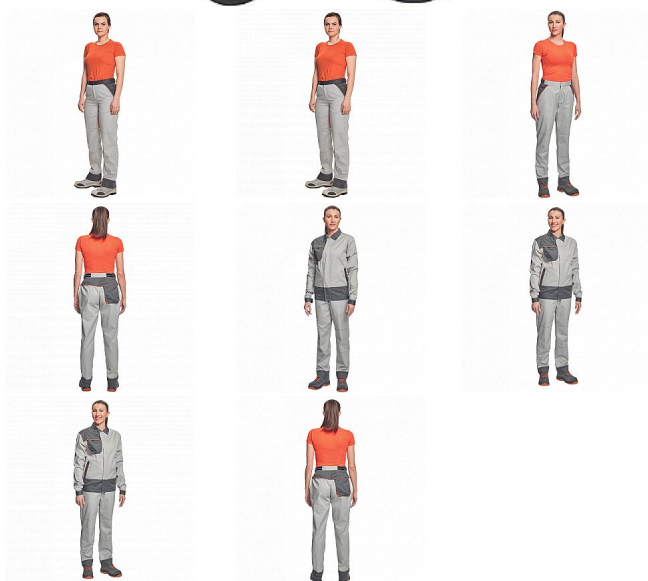

MONTROSE LADY kalhoty šedá/tm.šedá

» PRACOVNÍ ODĚVY » Dámské oděvy » Kalhoty dámské » MONTROSE LADY kalhoty šedá/tm.šedá

Popis

- dámské lehké pracovní kalhoty vhodné pro industriální praní
- příjemné nošení a odvětrání díky vsadkám ze síťoviny
- kompletně krytá zapínání
- nastavitelný obvod pasu díky suchým zipům po stranách
- nastavitelná délka nohavic až o 5 cm
- možnost vložení identifikačního čipu
- dekorativní paspulky v kontrastní barvě

| | |
|-----------|---------------|
| Kód zboží | 1027908502 |
| EAN | 8591806093560 |
| Značka | CERVA |

Na skladě: U dodavatele
U dodavatele: 296 KS

Parametry

| | |
|----------|---|
| Značka | CERVA |
| Materiál | Svrchní materiál: 60% bavlna, 40% polyester, 200 g/m ² , tkaný kepr |
| Barva | šedá |
| Pohlaví | Dámské |