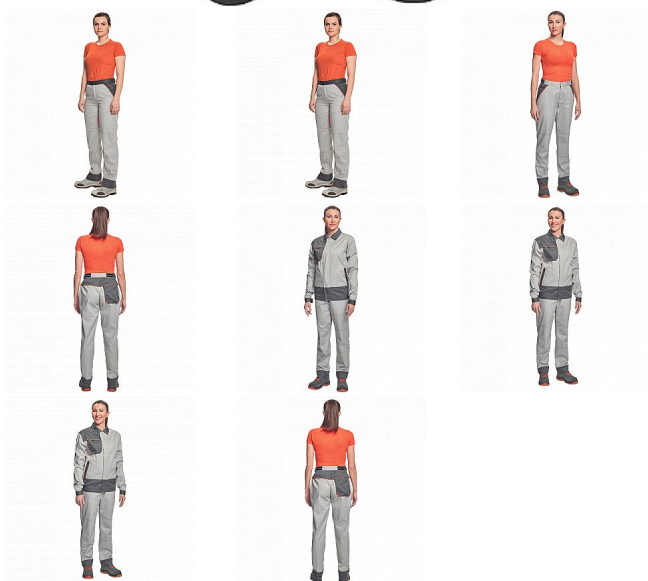

# MONTROSE LADY kalhoty šedá/tm.šedá

» PRACOVNÍ ODĚVY » Dámské oděvy » Kalhoty dámské » MONTROSE LADY kalhoty šedá/tm.šedá

## Popis

- dámské lehké pracovní kalhoty vhodné pro industriální praní
- příjemné nošení a odvětrání díky vsadkám ze síťoviny
- kompletně krytá zapínání
- nastavitelný obvod pasu díky suchým zipům po stranách
- nastavitelná délka nohavic až o 5 cm
- možnost vložení identifikačního čipu
- dekorativní paspulky v kontrastní barvě

## Parametry

Značka	CERVA
Materiál	<b>Svrchní materiál:</b> 60% bavlna, 40% polyester, 200 g/m <sup>2</sup> , tkaný kepr
Barva	šedá
Pohlaví	Dámské