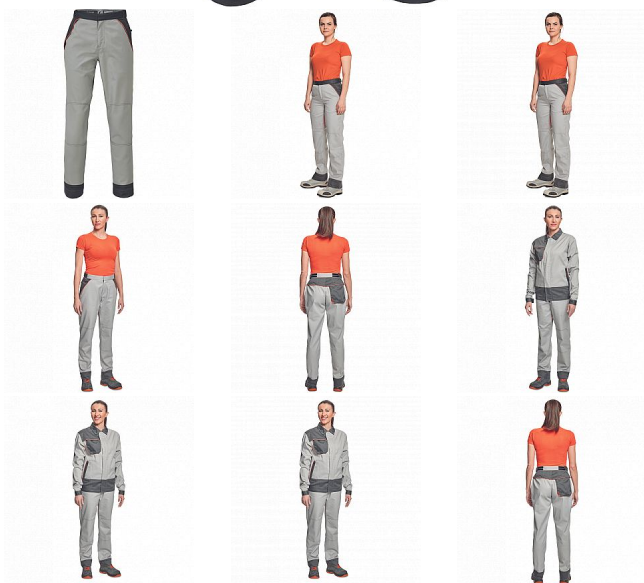

MONTROSE LADY kalhoty šedá/tm.šedá

» OUTDOOR » Kalhoty volnočasové » MONTROSE LADY kalhoty šedá/tm.šedá

Popis

- dámské lehké pracovní kalhoty vhodné pro industriální praní
- příjemné nošení a odvětrání díky vsadkám ze síťoviny
- kompletně krytá zapínání
- nastavitelný obvod pasu díky suchým zipům po stranách
- nastavitelná délka nohavic až o 5 cm
- možnost vložení identifikačního čipu
- dekorativní paspulky v kontrastní barvě

Kód zboží	1027908502
EAN	8591806093577
Značka	CERVA

Na skladě: U dodavatele
U dodavatele: 107 KS

Parametry

Značka	CERVA
Materiál	Svrchní materiál: 60% bavlna, 40% polyester, 200 g/m ² , tkaný kepr
Barva	šedá
Pohlaví	Dámské