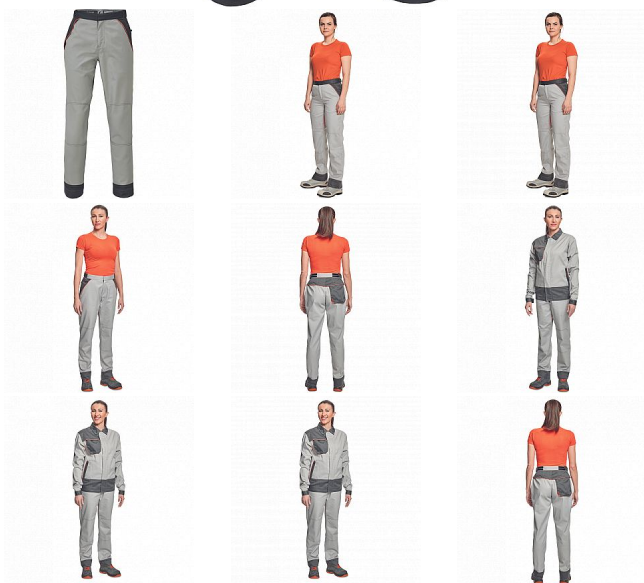

MONTROSE LADY kalhoty šedá/tm.šedá

» OUTDOOR » Kalhoty volnočasové » MONTROSE LADY kalhoty šedá/tm.šedá

Kód zboží	1027908502
EAN	8591806093584
Značka	CERVA

Na skladě: U dodavatele
U dodavatele: 66 KS

Popis

- dámské lehké pracovní kalhoty vhodné pro industriální praní
- příjemné nošení a odvětrání díky vsadkám ze síťoviny
- kompletně krytá zapínání
- nastavitelný obvod pasu díky suchým zipům po stranách
- nastavitelná délka nohavic až o 5 cm
- možnost vložení identifikačního čipu
- dekorativní paspulky v kontrastní barvě

Parametry

Značka	CERVA
Materiál	Svrchní materiál: 60% bavlna, 40% polyester, 200 g/m ² , tkaný kepr
Barva	šedá
Pohlaví	Dámské