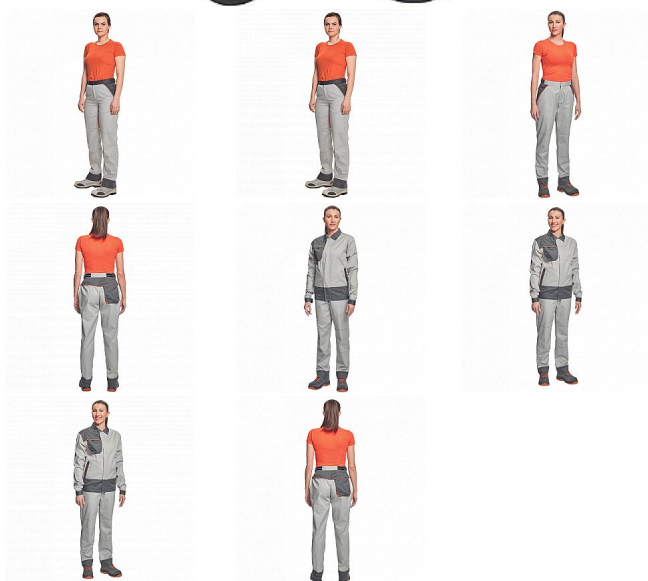

MONTROSE LADY kalhoty šedá/tm.šedá

» PRACOVNÍ ODĚVY » Dámské oděvy » Kalhoty dámské » MONTROSE LADY kalhoty šedá/tm.šedá

Kód zboží	1027908502
EAN	8591806093584
Značka	CERVA

Na skladě: U dodavatele
U dodavatele: 66 KS

Popis

- dámské lehké pracovní kalhoty vhodné pro industriální praní
- příjemné nošení a odvětrání díky vsadkám ze síťoviny
- kompletně krytá zapínání
- nastavitelný obvod pasu díky suchým zipům po stranách
- nastavitelná délka nohavic až o 5 cm
- možnost vložení identifikačního čipu
- dekorativní paspulky v kontrastní barvě

Parametry

Značka	CERVA
Materiál	Svrchní materiál: 60% bavlna, 40% polyester, 200 g/m ² , tkaný kepr
Barva	šedá
Pohlaví	Dámské