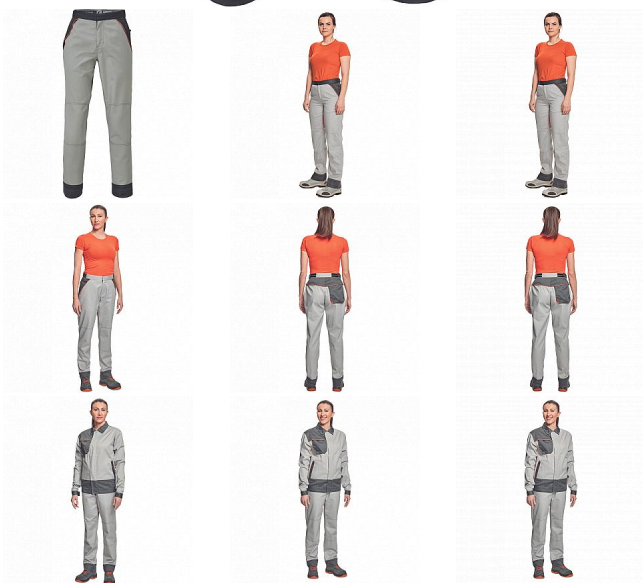

# MONTROSE LADY kalhoty šedá/tm.šedá

» OUTDOOR » Kalhoty volnočasové

## Popis

- dámské lehké pracovní kalhoty vhodné pro industriální praní
- příjemné nošení a odvětrání díky vsadkám ze síťoviny
- kompletně krytá zapínání
- nastavitelný obvod pasu díky suchým zipům po stranách
- nastavitelná délka nohavic až o 5 cm
- možnost vložení identifikačního čipu
- dekorativní paspulky v kontrastní barvě

## Parametry

Značka	CERVA
Materiál	<b>Svrchní materiál:</b> 60% bavlna, 40% polyester, 200 g/m <sup>2</sup> , tkaný kepr
Barva	šedá
Pohlaví	Dámské