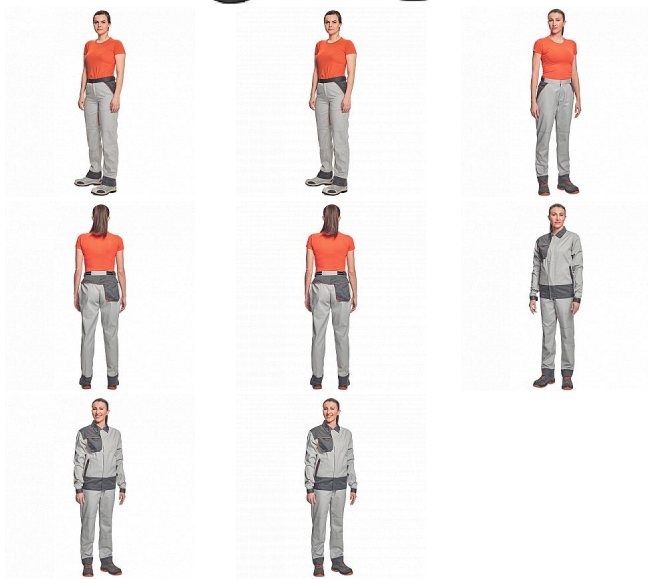

MONTROSE LADY kalhoty šedá/tm.šedá

» PRACOVNÍ ODĚVY » Dámské oděvy » Kalhoty dámské

Popis

- dámské lehké pracovní kalhoty vhodné pro industriální praní
- příjemné nošení a odvětrání díky vsadkám ze síťoviny
- kompletně krytá zapínání
- nastavitelný obvod pasu díky suchým zipům po stranách
- nastavitelná délka nohavic až o 5 cm
- možnost vložení identifikačního čipu
- dekorativní paspulky v kontrastní barvě

Kód zboží	1027908502
Dodavatelské číslo	03020378G6xxx
Značka	CERVA

Dostupnost: 2 312 KS

Parametry

Značka	CERVA
Materiál	Svrchní materiál: 60% bavlna, 40% polyester, 200 g/m ² , tkaný kepr
Barva	šedá
Pohlaví	Dámské