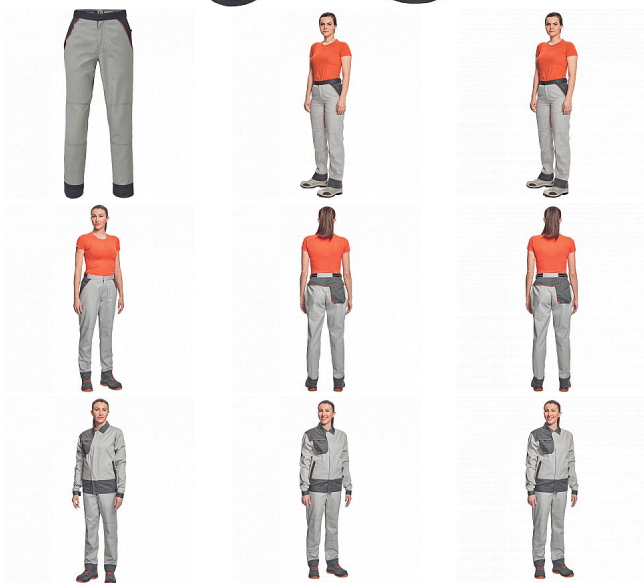

# MONTROSE LADY kalhoty šedá/tm.šedá

» OUTDOOR » Kalhoty volnočasové

## Popis

- dámské lehké pracovní kalhoty vhodné pro industriální praní
- příjemné nošení a odvětrání díky vsadkám ze síťoviny
- kompletně krytá zapínání
- nastavitelný obvod pasu díky suchým zipům po stranách
- nastavitelná délka nohavic až o 5 cm
- možnost vložení identifikačního čipu
- dekorativní paspulky v kontrastní barvě

## Parametry

Značka	CERVA
Materiál	<b>Svrchní materiál:</b> 60% bavlna, 40% polyester, 200 g/m <sup>2</sup> , tkaný kepr
Barva	šedá
Pohlaví	Dámské