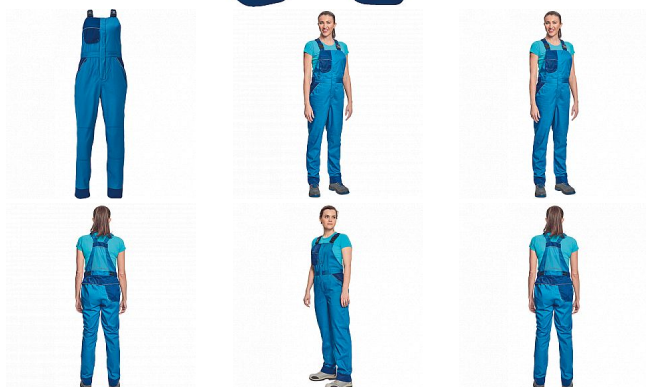

MONTROSE LADY laclové royal/navy

» OUTDOOR » Kalhoty volnočasové » MONTROSE LADY laclové royal/navy

Popis

- dámské lehké pracovní laclové kalhoty vhodné pro industriální praní
- příjemné nošení a odvětrání díky vsadkám ze síťoviny
- kompletně krytá zapínání
- nastavitelná délka nohavic až o 5 cm
- možnost vložení identifikačního čipu
- dekorativní paspulky v kontrastní barvě

| | |
|-----------|---------------|
| Kód zboží | 1027908605 |
| EAN | 8591806098671 |
| Značka | CERVA |

Na skladě: U dodavatele
U dodavatele: 41 KS

Parametry

| | |
|----------|---|
| Značka | CERVA |
| Materiál | Svrchní materiál: 60% bavlna, 40% polyester, 200 g/m ² , tkaný kepr |
| Barva | modrá |
| Pohlaví | Dámské |