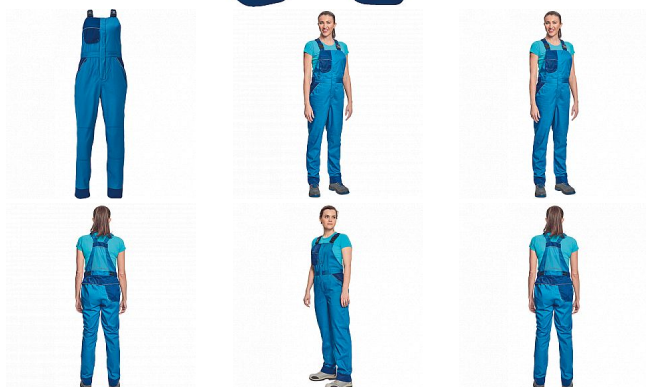

MONTROSE LADY laclové royal/navy

» OUTDOOR » Kalhoty volnočasové » MONTROSE LADY laclové royal/navy

Popis

- dámské lehké pracovní laclové kalhoty vhodné pro industriální praní
- příjemné nošení a odvětrání díky vsadkám ze síťoviny
- kompletně krytá zapínání
- nastavitelná délka nohavic až o 5 cm
- možnost vložení identifikačního čipu
- dekorativní paspulky v kontrastní barvě

Kód zboží	1027908605
EAN	8591806098688
Značka	CERVA

Na skladě: U dodavatele
U dodavatele: 87 KS

Parametry

Značka	CERVA
Materiál	Svrchní materiál: 60% bavlna, 40% polyester, 200 g/m ² , tkaný kepr
Barva	modrá
Pohlaví	Dámské