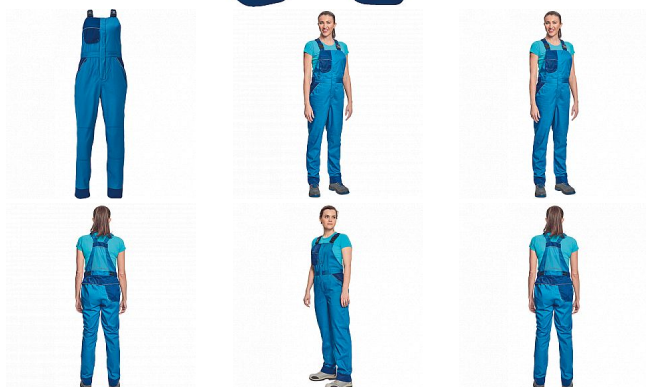

MONTROSE LADY laclové royal/navy

» OUTDOOR » Kalhoty volnočasové » MONTROSE LADY laclové royal/navy

Popis

- dámské lehké pracovní laclové kalhoty vhodné pro industriální praní
- příjemné nošení a odvětrání díky vsadkám ze síťoviny
- kompletně krytá zapínání
- nastavitelná délka nohavic až o 5 cm
- možnost vložení identifikačního čipu
- dekorativní paspulky v kontrastní barvě

Kód zboží	1027908605
EAN	8591806098695
Značka	CERVA

Na skladě: U dodavatele
U dodavatele: 102 KS

Parametry

Značka	CERVA
Materiál	Svrchní materiál: 60% bavlna, 40% polyester, 200 g/m ² , tkaný kepr
Barva	modrá
Pohlaví	Dámské