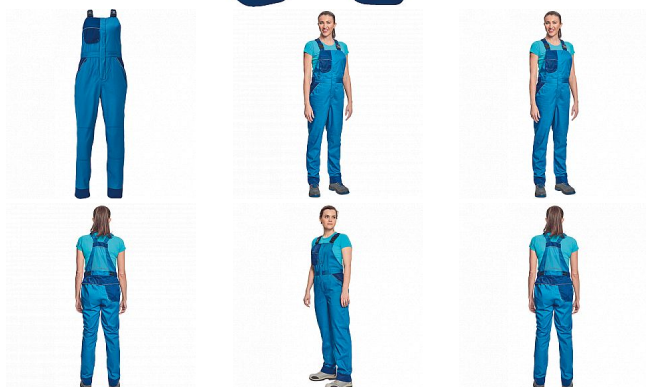

MONTROSE LADY lačlové royal/navy

» OUTDOOR » Kalhoty volnočasové » MONTROSE LADY lačlové royal/navy

Popis

- dámské lehké pracovní lačlové kalhoty vhodné pro industriální praní
- příjemné nošení a odvětrání díky vsadkám ze síťoviny
- kompletně krytá zapínání
- nastavitelná délka nohavic až o 5 cm
- možnost vložení identifikačního čipu
- dekorativní paspulky v kontrastní barvě

Kód zboží	1027908605
EAN	8591806098701
Značka	CERVA

Na skladě: U dodavatele
U dodavatele: 128 KS

Parametry

Značka	CERVA
Materiál	Svrchní materiál: 60% bavlna, 40% polyester, 200 g/m ² , tkaný kepr
Barva	modrá
Pohlaví	Dámské