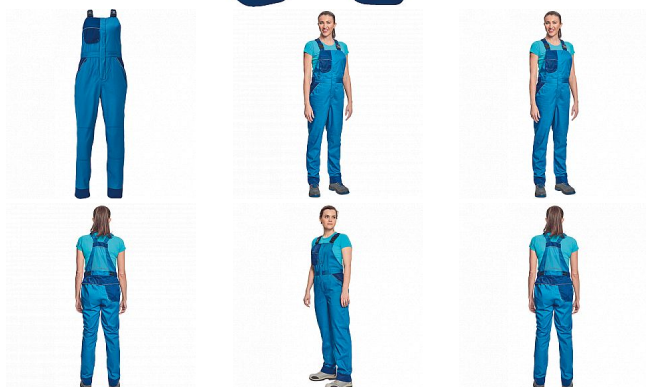

# MONTROSE LADY laclové royal/navy

» OUTDOOR » Kalhoty volnočasové » MONTROSE LADY laclové royal/navy

## Popis

- dámské lehké pracovní laclové kalhoty vhodné pro industriální praní
- příjemné nošení a odvětrání díky vsadkám ze síťoviny
- kompletně krytá zapínání
- nastavitelná délka nohavic až o 5 cm
- možnost vložení identifikačního čipu
- dekorativní paspulky v kontrastní barvě

## Parametry

Značka	CERVA
Materiál	<b>Svrchní materiál:</b> 60% bavlna, 40% polyester, 200 g/m <sup>2</sup> , tkaný kepr
Barva	modrá
Pohlaví	Dámské