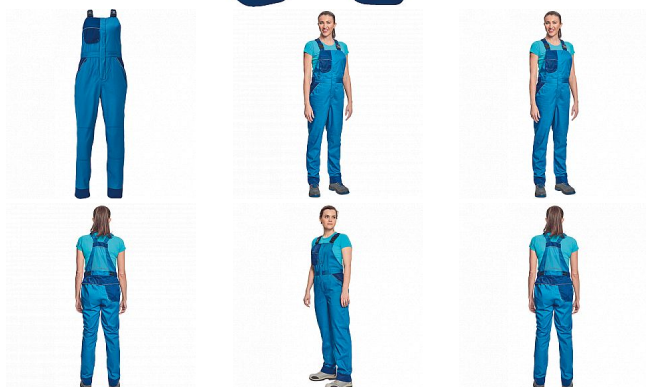

# MONTROSE LADY lačlové royal/navy

» OUTDOOR » Kalhoty volnočasové » MONTROSE LADY lačlové royal/navy

## Popis

- dámské lehké pracovní lačlové kalhoty vhodné pro industriální praní
- příjemné nošení a odvětrání díky vsadkám ze síťoviny
- kompletně krytá zapínání
- nastavitelná délka nohavic až o 5 cm
- možnost vložení identifikačního čipu
- dekorativní paspulky v kontrastní barvě

## Parametry

Značka	CERVA
Materiál	<b>Svrchní materiál:</b> 60% bavlna, 40% polyester, 200 g/m <sup>2</sup> , tkaný kepr
Barva	modrá
Pohlaví	Dámské