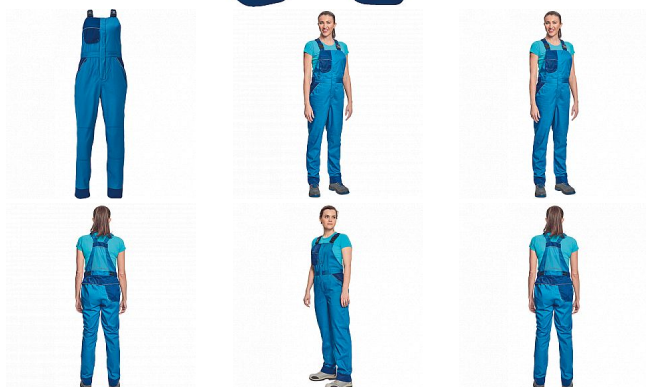

MONTROSE LADY laclové royal/navy

» OUTDOOR » Kalhoty volnočasové » MONTROSE LADY laclové royal/navy

Popis

- dámské lehké pracovní laclové kalhoty vhodné pro industriální praní
- příjemné nošení a odvětrání díky vsadkám ze síťoviny
- kompletně krytá zapínání
- nastavitelná délka nohavic až o 5 cm
- možnost vložení identifikačního čipu
- dekorativní paspulky v kontrastní barvě

Kód zboží	1027908605
EAN	8591806098725
Značka	CERVA

Na skladě: U dodavatele
U dodavatele: 230 KS

Parametry

Značka	CERVA
Materiál	Svrchní materiál: 60% bavlna, 40% polyester, 200 g/m ² , tkaný kepr
Barva	modrá
Pohlaví	Dámské