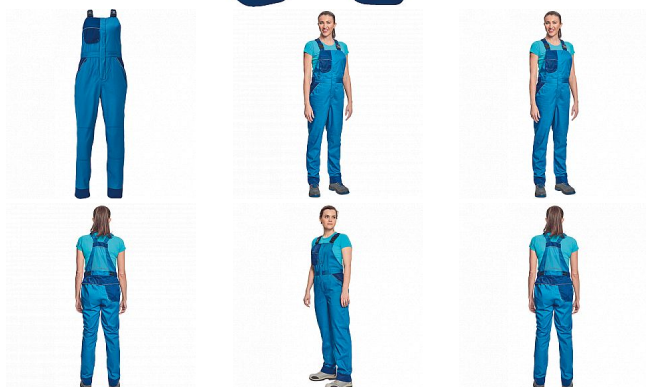

MONTROSE LADY laclové royal/navy

» OUTDOOR » Kalhoty volnočasové » MONTROSE LADY laclové royal/navy

Popis

- dámské lehké pracovní laclové kalhoty vhodné pro industriální praní
- příjemné nošení a odvětrání díky vsadkám ze síťoviny
- kompletně krytá zapínání
- nastavitelná délka nohavic až o 5 cm
- možnost vložení identifikačního čipu
- dekorativní paspulky v kontrastní barvě

Kód zboží	1027908605
EAN	8591806098749
Značka	CERVA

Na skladě: U dodavatele
U dodavatele: 251 KS

Parametry

Značka	CERVA
Materiál	Svrchní materiál: 60% bavlna, 40% polyester, 200 g/m ² , tkaný kepr
Barva	modrá
Pohlaví	Dámské