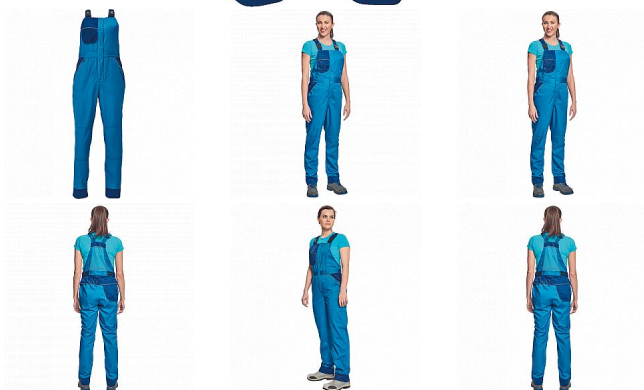

# MONTROSE LADY laclové royal/navy

» OUTDOOR » Kalhoty volnočasové » MONTROSE LADY laclové royal/navy

## Popis

- dámské lehké pracovní laclové kalhoty vhodné pro industriální praní
- příjemné nošení a odvětrání díky vsadkám ze síťoviny
- kompletně krytá zapínání
- nastavitelná délka nohavic až o 5 cm
- možnost vložení identifikačního čipu
- dekorativní paspulky v kontrastní barvě

## Parametry

Značka	CERVA
Materiál	<b>Svrchní materiál:</b> 60% bavlna, 40% polyester, 200 g/m <sup>2</sup> , tkaný kepr
Barva	modrá
Pohlaví	Dámské