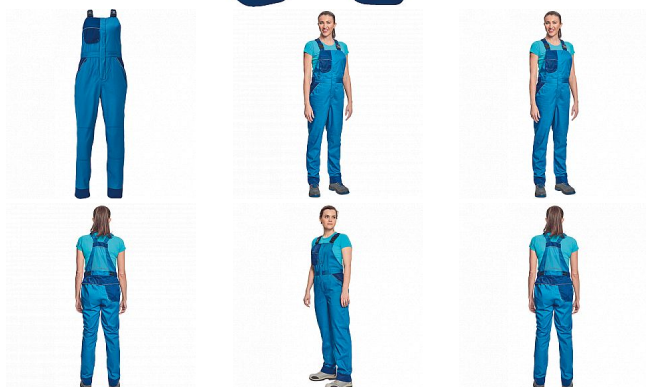

MONTROSE LADY laclové royal/navy

» OUTDOOR » Kalhoty volnočasové » MONTROSE LADY laclové royal/navy

Popis

- dámské lehké pracovní laclové kalhoty vhodné pro industriální praní
- příjemné nošení a odvětrání díky vsadkám ze síťoviny
- kompletně krytá zapínání
- nastavitelná délka nohavic až o 5 cm
- možnost vložení identifikačního čipu
- dekorativní paspulky v kontrastní barvě

Kód zboží	1027908605
EAN	8591806098763
Značka	CERVA

Na skladě: U dodavatele
U dodavatele: 112 KS

Parametry

Značka	CERVA
Materiál	Svrchní materiál: 60% bavlna, 40% polyester, 200 g/m ² , tkaný kepr
Barva	modrá
Pohlaví	Dámské