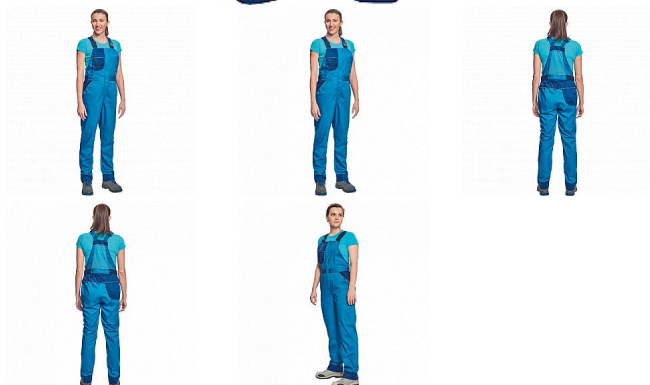

MONTROSE LADY laclové royal/navy

» PRACOVNÍ ODĚVY » Dámské oděvy » Kalhoty dámské

Popis

- dámské lehké pracovní laclové kalhoty vhodné pro industriální praní
- příjemné nošení a odvětrání díky vsadkám ze síťoviny
- kompletně krytá zapínání
- nastavitelná délka nohavic až o 5 cm
- možnost vložení identifikačního čipu
- dekorativní paspulky v kontrastní barvě

| | |
|--------------------|---------------|
| Kód zboží | 1027908605 |
| Dodavatelské číslo | 03020380B2xxx |
| Značka | CERVA |

Dostupnost: 1 640 KS

Parametry

| | |
|----------|---|
| Značka | CERVA |
| Materiál | Svrchní materiál: 60% bavlna, 40% polyester, 200 g/m ² , tkaný kepr |
| Barva | modrá |
| Pohlaví | Dámské |