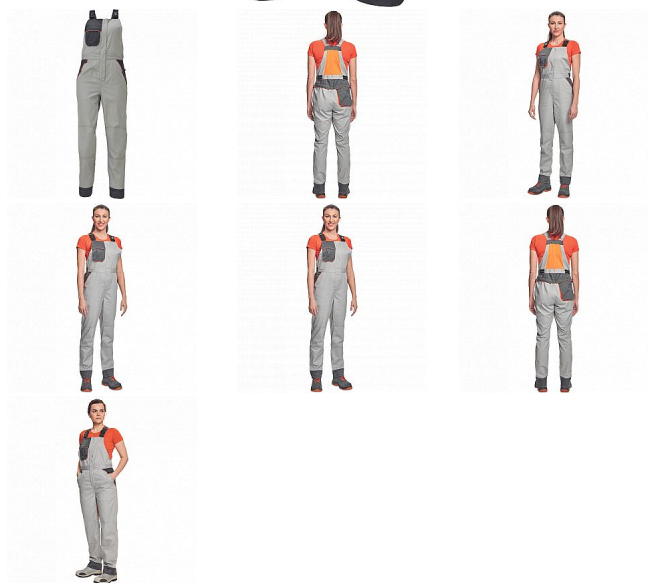

MONTROSE LADY laclové šedá/tm.šedá

» OUTDOOR » Kalhoty volnočasové » MONTROSE LADY laclové šedá/tm.šedá

Kód zboží	1027908602
EAN	8591806099067
Značka	CERVA

Na skladě: U dodavatele
U dodavatele: 52 KS

Popis

- dámské lehké pracovní laclové kalhoty vhodné pro industriální praní
- příjemné nošení a odvětrání díky vsadkám ze síťoviny
- kompletně krytá zapínání
- nastavitelná délka nohavic až o 5 cm
- možnost vložení identifikačního čipu
- dekorativní paspulky v kontrastní barvě

Parametry

Značka	CERVA
Materiál	Svrchní materiál: 60% bavlna, 40% polyester, 200 g/m ² , tkaný kepr
Barva	šedá
Pohlaví	Dámské