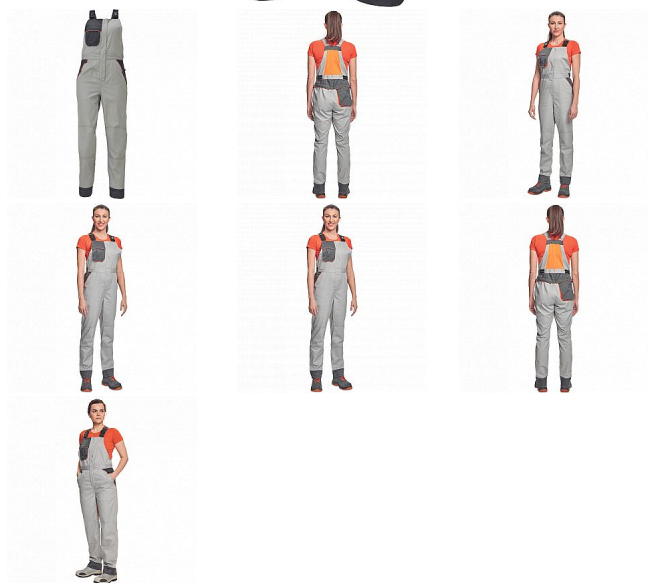

# MONTROSE LADY laclové šedá/tm.šedá

» OUTDOOR » Kalhoty volnočasové » MONTROSE LADY laclové šedá/tm.šedá

Kód zboží	1027908602
EAN	8591806099081
Značka	CERVA

Na skladě: U dodavatele  
U dodavatele: 167 KS

## Popis

- dámské lehké pracovní laclové kalhoty vhodné pro industriální praní
- příjemné nošení a odvětrání díky vsadkám ze síťoviny
- kompletně krytá zapínání
- nastavitelná délka nohavic až o 5 cm
- možnost vložení identifikačního čipu
- dekorativní paspulky v kontrastní barvě

## Parametry

Značka	CERVA
Materiál	<b>Svrchní materiál:</b> 60% bavlna, 40% polyester, 200 g/m <sup>2</sup> , tkaný kepr
Barva	šedá
Pohlaví	Dámské