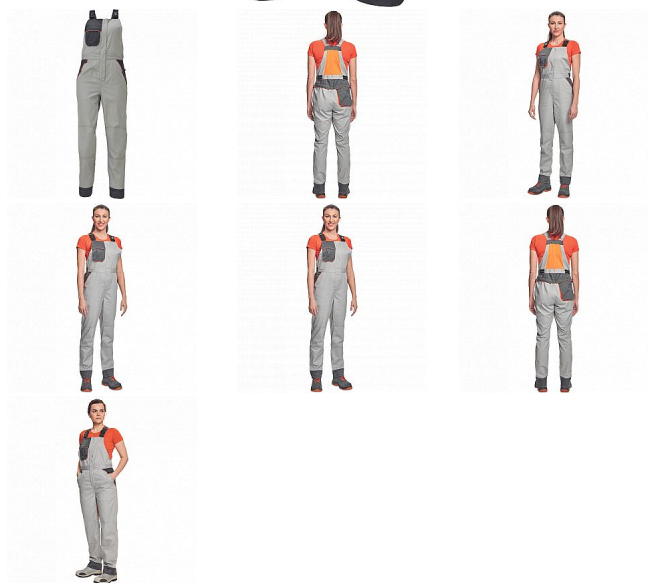

MONTROSE LADY laclové šedá/tm.šedá

» OUTDOOR » Kalhoty volnočasové » MONTROSE LADY laclové šedá/tm.šedá

Kód zboží	1027908602
EAN	8591806099098
Značka	CERVA

Na skladě: U dodavatele
U dodavatele: 177 KS

Popis

- dámské lehké pracovní laclové kalhoty vhodné pro industriální praní
- příjemné nošení a odvětrání díky vsadkám ze síťoviny
- kompletně krytá zapínání
- nastavitelná délka nohavic až o 5 cm
- možnost vložení identifikačního čipu
- dekorativní paspulky v kontrastní barvě

Parametry

Značka	CERVA
Materiál	Svrchní materiál: 60% bavlna, 40% polyester, 200 g/m ² , tkaný kepr
Barva	šedá
Pohlaví	Dámské