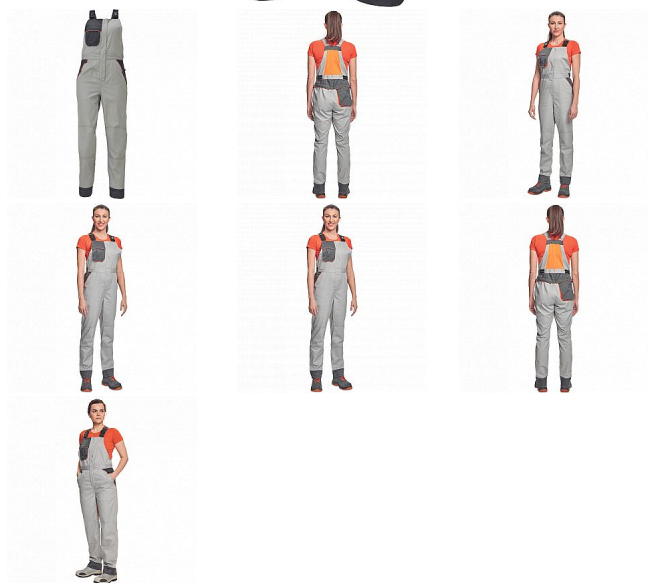

MONTROSE LADY laclové šedá/tm.šedá

» OUTDOOR » Kalhoty volnočasové » MONTROSE LADY laclové šedá/tm.šedá

Kód zboží	1027908602
EAN	8591806099104
Značka	CERVA

Na skladě: U dodavatele
U dodavatele: 196 KS

Popis

- dámské lehké pracovní laclové kalhoty vhodné pro industriální praní
- příjemné nošení a odvětrání díky vsadkám ze síťoviny
- kompletně krytá zapínání
- nastavitelná délka nohavic až o 5 cm
- možnost vložení identifikačního čipu
- dekorativní paspulky v kontrastní barvě

Parametry

Značka	CERVA
Materiál	Svrchní materiál: 60% bavlna, 40% polyester, 200 g/m ² , tkaný kepr
Barva	šedá
Pohlaví	Dámské