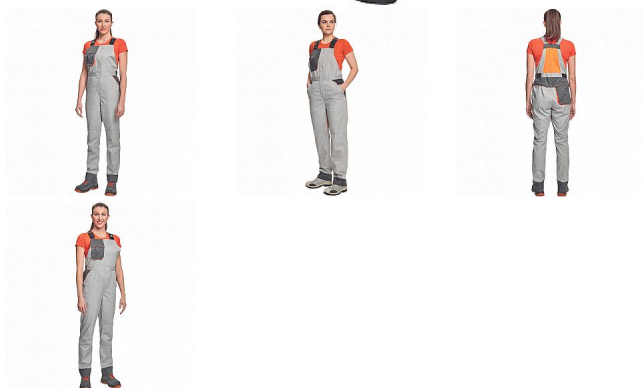

# MONTROSE LADY laclové šedá/tm.šedá

» PRACOVNÍ ODĚVY » Dámské oděvy » Kalhoty dámské » MONTROSE LADY laclové šedá/tm.šedá

## Popis

- dámské lehké pracovní laclové kalhoty vhodné pro industriální praní
- příjemné nošení a odvětrání díky vsadkám ze síťoviny
- kompletně krytá zapínání
- nastavitelná délka nohavic až o 5 cm
- možnost vložení identifikačního čipu
- dekorativní paspulky v kontrastní barvě

## Parametry

Značka	CERVA
Materiál	<b>Svrchní materiál:</b> 60% bavlna, 40% polyester, 200 g/m <sup>2</sup> , tkaný kepr
Barva	šedá
Pohlaví	Dámské