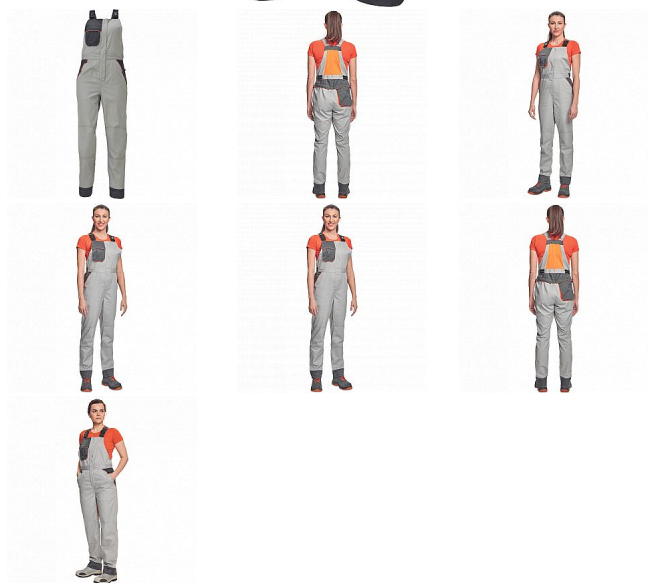

MONTROSE LADY laclové šedá/tm.šedá

» OUTDOOR » Kalhoty volnočasové » MONTROSE LADY laclové šedá/tm.šedá

Kód zboží	1027908602
EAN	8591806099135
Značka	CERVA

Na skladě: U dodavatele
U dodavatele: 261 KS

Popis

- dámské lehké pracovní laclové kalhoty vhodné pro industriální praní
- příjemné nošení a odvětrání díky vsadkám ze síťoviny
- kompletně krytá zapínání
- nastavitelná délka nohavic až o 5 cm
- možnost vložení identifikačního čipu
- dekorativní paspulky v kontrastní barvě

Parametry

Značka	CERVA
Materiál	Svrchní materiál: 60% bavlna, 40% polyester, 200 g/m ² , tkaný kepr
Barva	šedá
Pohlaví	Dámské