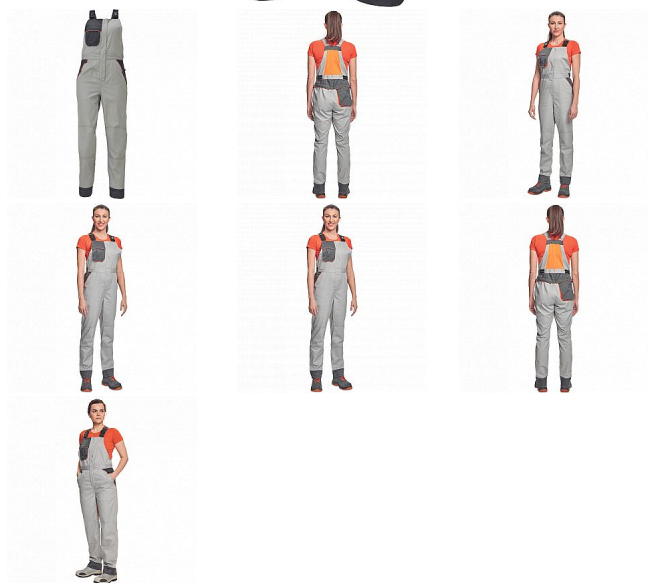

MONTROSE LADY laclové šedá/tm.šedá

» OUTDOOR » Kalhoty volnočasové » MONTROSE LADY laclové šedá/tm.šedá

Kód zboží	1027908602
EAN	8591806099142
Značka	CERVA

Na skladě: U dodavatele
U dodavatele: 146 KS

Popis

- dámské lehké pracovní laclové kalhoty vhodné pro industriální praní
- příjemné nošení a odvětrání díky vsadkám ze síťoviny
- kompletně krytá zapínání
- nastavitelná délka nohavic až o 5 cm
- možnost vložení identifikačního čipu
- dekorativní paspulky v kontrastní barvě

Parametry

Značka	CERVA
Materiál	Svrchní materiál: 60% bavlna, 40% polyester, 200 g/m ² , tkaný kepr
Barva	šedá
Pohlaví	Dámské