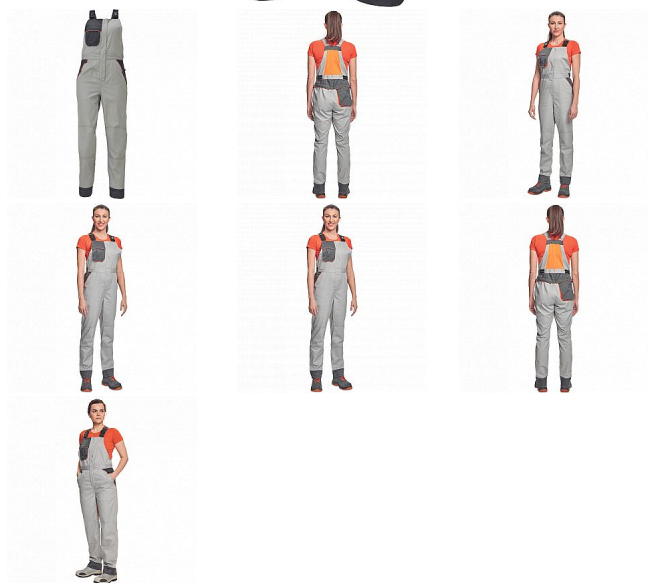

# MONTROSE LADY laclové šedá/tm.šedá

» OUTDOOR » Kalhoty volnočasové » MONTROSE LADY laclové šedá/tm.šedá

Kód zboží	1027908602
EAN	8591806099166
Značka	CERVA

Na skladě: U dodavatele  
U dodavatele: 72 KS

## Popis

- dámské lehké pracovní laclové kalhoty vhodné pro industriální praní
- příjemné nošení a odvětrání díky vsadkám ze síťoviny
- kompletně krytá zapínání
- nastavitelná délka nohavic až o 5 cm
- možnost vložení identifikačního čipu
- dekorativní paspulky v kontrastní barvě

## Parametry

Značka	CERVA
Materiál	<b>Svrchní materiál:</b> 60% bavlna, 40% polyester, 200 g/m <sup>2</sup> , tkaný kepr
Barva	šedá
Pohlaví	Dámské