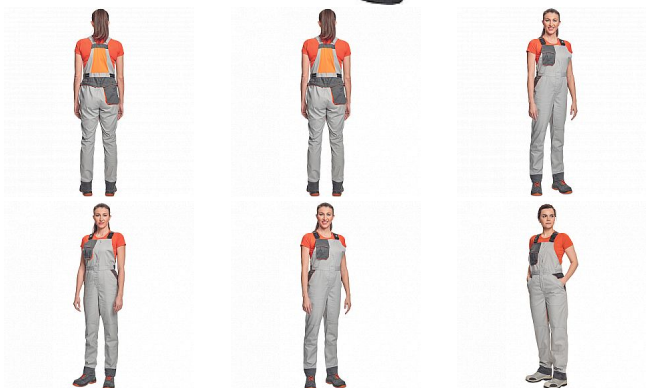

MONTROSE LADY laclové šedá/tm.šedá

» PRACOVNÍ ODĚVY » Dámské oděvy » Kalhoty dámské

Popis

- dámské lehké pracovní laclové kalhoty vhodné pro industriální praní
- příjemné nošení a odvětrání díky vsadkám ze síťoviny
- kompletně krytá zapínání
- nastavitelná délka nohavic až o 5 cm
- možnost vložení identifikačního čipu
- dekorativní paspulky v kontrastní barvě

Kód zboží	1027908602
Dodavatelské číslo	03020380G6xxx
Značka	CERVA

Dostupnost: 1 841 KS

Parametry

Značka	CERVA
Materiál	Svrchní materiál: 60% bavlna, 40% polyester, 200 g/m ² , tkaný kepr
Barva	šedá
Pohlaví	Dámské