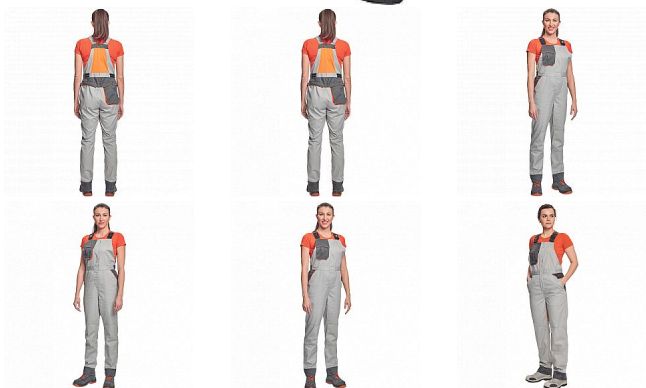

MONTROSE LADY Iaclové šedá/tm.šedá

» PRACOVNÍ ODĚVY » Dámské oděvy » Kalhoty dámské

Popis

- dámské lehké pracovní Iaclové kalhoty vhodné pro industriální praní
- příjemné nošení a odvětrání díky vsadkám ze síťoviny
- kompletně krytá zapínání
- nastavitelná délka nohavic až o 5 cm
- možnost vložení identifikačního čipu
- dekorativní paspulky v kontrastní barvě

Kód zboží	1027908602
Dodavatelské číslo	03020380G6xxx
Značka	CERVA

Dostupnost: 1 841 KS

Parametry

Značka	CERVA
Materiál	Svrchní materiál: 60% bavlna, 40% polyester, 200 g/m ² , tkaný kepr
Barva	šedá
Pohlaví	Dámské