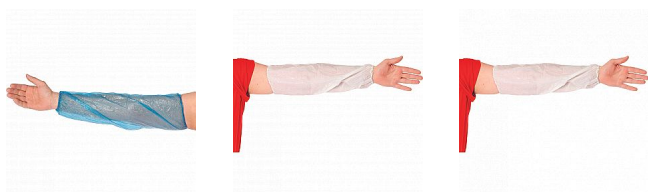

návlek na paži jednoráz.ALWAR

» PRACOVNÍ ODĚVY » Jednorázové oděvy » Jednorázové návleky

Kód zboží	10352502
Značka	CERVA

Na skladě:	53 ks
U dodavatele:	897 ks

Popis

_jednorázový ochranný návlek na paži, délka 50 cm