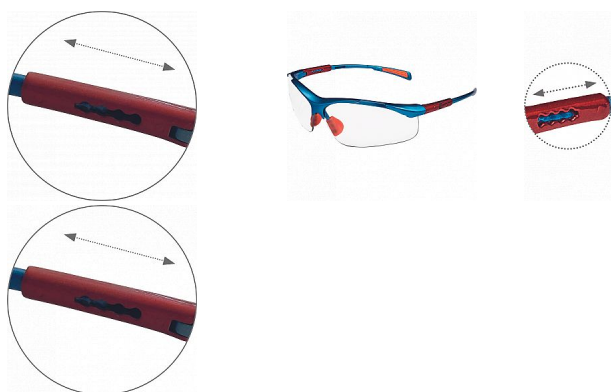

NELLORE IS čirá

» OCHRANNÉ POMŮCKY » Ochrana zraku » Brýle

Popis

brýle sportovního vzhledu optické třídy 1 s polykarbonátovým zorníkem s úpravou proti poškrábání a orosení (třída F dle normy EN 166), ochranou proti nárazu s malou energií a nastavitelnou délkou straníc.; žlutý zorník má ochranný filtr proti UV záření dle normy EN 170; šedý a zrcadlový zorník má ochranný protisluneční filtr dle normy EN 172

Kód zboží	1072000900
Dodavatelské číslo	0501043381999
EAN	8591806124745
Značka	CERVA

Na skladě:	12 KS
Na prodejně:	4 KS
U dodavatele:	2 398 KS

Parametry

Značka	CERVA
Norma	EN 166:2001 EN 170:2002 EN 172:1994
Barva	čirá
Pohlaví	Unisex