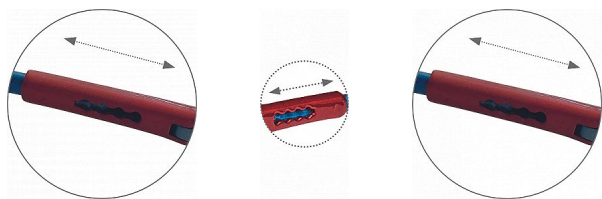

# NELLORE IS čirá

» OCHRANNÉ POMŮCKY » Ochrana zraku » Brýle

## Popis

brýle sportovního vzhledu optické třídy 1 s polykarbonátovým zorníkem s úpravou proti poškrábání a orosení (třída F dle normy EN 166), ochranou proti nárazu s malou energií a nastavitelnou délkou straníc.; žlutý zorník má ochranný filtr proti UV záření dle normy EN 170; šedý a zrcadlový zorník má ochranný protisluneční filtr dle normy EN 172