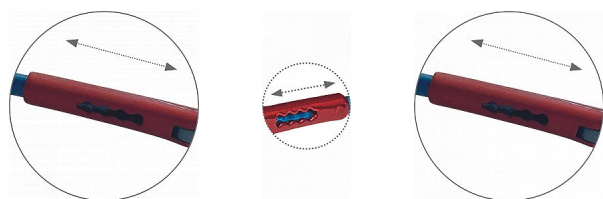

NELLORE IS čirá

» OCHRANNÉ POMŮCKY » Ochrana zraku » Brýle

Popis

brýle sportovního vzhledu optické třídy 1 s polykarbonátovým zorníkem s úpravou proti poškrábání a orosení (třída F dle normy EN 166), ochranou proti nárazu s malou energií a nastavitelnou délkou straníc.; žlutý zorník má ochranný filtr proti UV záření dle normy EN 170; šedý a zrcadlový zorník má ochranný protisluneční filtr dle normy EN 172

Kód zboží	1072000900
Dodavatelské číslo	0501043381999
EAN	8591806124745
Značka	CERVA

Na skladě:	12 KS
Na prodejně:	4 KS
U dodavatele:	2 585 KS

Parametry

Značka	CERVA
Norma	EN 166:2001 EN 170:2002 EN 172:1994
Barva	čirá
Pohlaví	Unisex