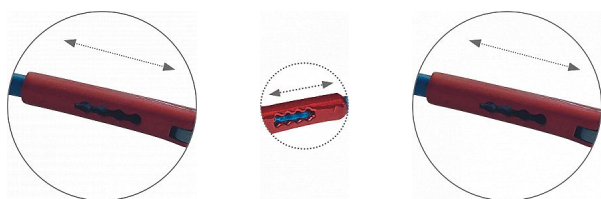

## Popis

brýle sportovního vzhledu optické třídy 1 s polykarbonátovým zorníkem s úpravou proti poškrábání a orosení (třída F dle normy EN 166), ochranou proti nárazu s malou energií a nastavitelnou délkou straníc.; žlutý zorník má ochranný filtr proti UV záření dle normy EN 170; šedý a zrcadlový zorník má ochranný protisluneční filtr dle normy EN 172