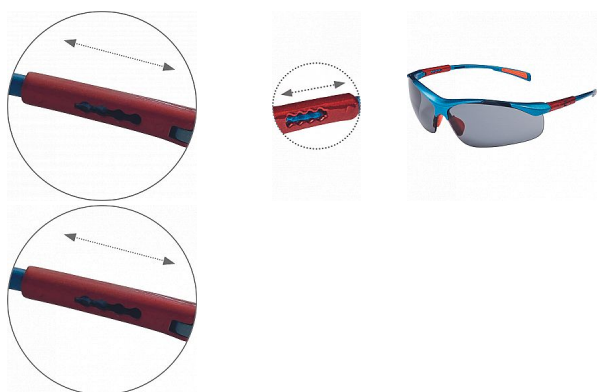

NELLORE IS kouřová

» OCHRANNÉ POMŮCKY » Ochrana zraku » Brýle

Popis

brýle sportovního vzhledu optické třídy 1 s polykarbonátovým zorníkem s úpravou proti poškrábání a orosení (třída F dle normy EN 166), ochranou proti nárazu s malou energií a nastavitelnou délkou straníc.; žlutý zorník má ochranný filtr proti UV záření dle normy EN 170; šedý a zrcadlový zorník má ochranný protisluneční filtr dle normy EN 172

Kód zboží	1072000902
Dodavatelské číslo	0501043306999
EAN	8591806124714
Značka	CERVA

Na skladě:	13 KS
Na prodejně:	4 KS
U dodavatele:	725 KS

Parametry

Značka	CERVA
Norma	EN 166:2001 EN 170:2002 EN 172:1994
Barva	kouřová
Pohlaví	Unisex