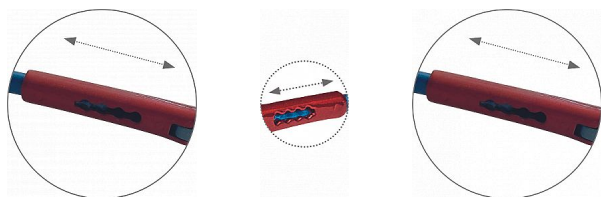

NELLORE IS kouřová

» OCHRANNÉ POMŮCKY » Ochrana zraku » Brýle

Popis

brýle sportovního vzhledu optické třídy 1 s polykarbonátovým zorníkem s úpravou proti poškrábání a orosení (třída F dle normy EN 166), ochranou proti nárazu s malou energií a nastavitelnou délkou straníc.; žlutý zorník má ochranný filtr proti UV záření dle normy EN 170; šedý a zrcadlový zorník má ochranný protisluneční filtr dle normy EN 172

Kód zboží	1072000902
Dodavatelské číslo	0501043306999
EAN	8591806124714
Značka	CERVA

Na skladě:	13 KS
Na prodejně:	4 KS
U dodavatele:	825 KS

Parametry

Značka	CERVA
Norma	EN 166:2001 EN 170:2002 EN 172:1994
Barva	kouřová
Pohlaví	Unisex