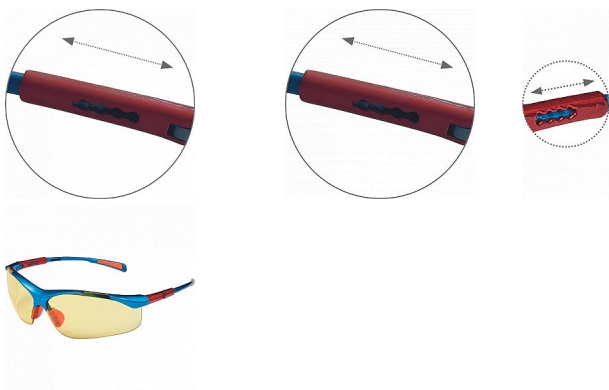

NELLORE IS žlutá

» OCHRANNÉ POMŮCKY » Ochrana zraku » Brýle

Popis

brýle sportovního vzhledu optické třídy 1 s polykarbonátovým zorníkem s úpravou proti poškrábání a orosení (třída F dle normy EN 166), ochranou proti nárazu s malou energií a nastavitelnou délkou straníc.; žlutý zorník má ochranný filtr proti UV záření dle normy EN 170; šedý a zrcadlový zorník má ochranný protisluneční filtr dle normy EN 172

Kód zboží	1072000909
Dodavatelské číslo	0501043370999
EAN	8591806124738
Značka	CERVA

Na skladě:	U dodavatele
Na prodejně:	5 KS
U dodavatele:	1 215 KS

Parametry

Značka	CERVA
Norma	EN 166:2001 EN 170:2002 EN 172:1994
Barva	žlutá
Pohlaví	Unisex