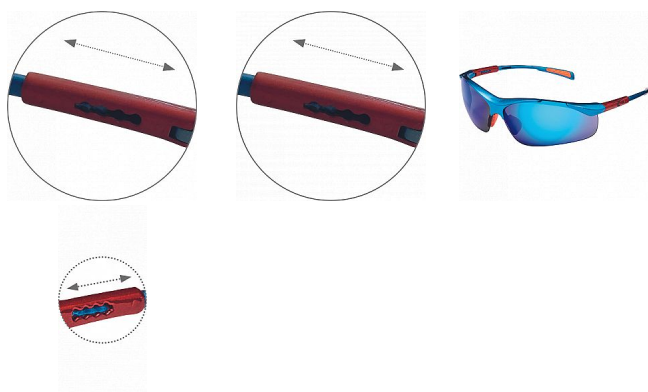

NELLORE IS zrcadlová modrá

» OCHRANNÉ POMŮCKY » Ochrana zraku » Brýle

Popis

brýle sportovního vzhledu optické třídy 1 s polykarbonátovým zorníkem s úpravou proti poškrábání a orosení (třída F dle normy EN 166), ochranou proti nárazu s malou energií a nastavitelnou délkou straníc.; žlutý zorník má ochranný filtr proti UV záření dle normy EN 170; šedý a zrcadlový zorník má ochranný protisluneční filtr dle normy EN 172

Kód zboží	1072000990
Dodavatelské číslo	0501043345999
EAN	8591806124721
Značka	CERVA

Na skladě:	11 KS
Na prodejně:	1 KS
U dodavatele:	450 KS

Parametry

Značka	CERVA
Norma	EN 166:2001 EN 170:2002 EN 172:1994
Barva	zrcadlová
Pohlaví	Unisex