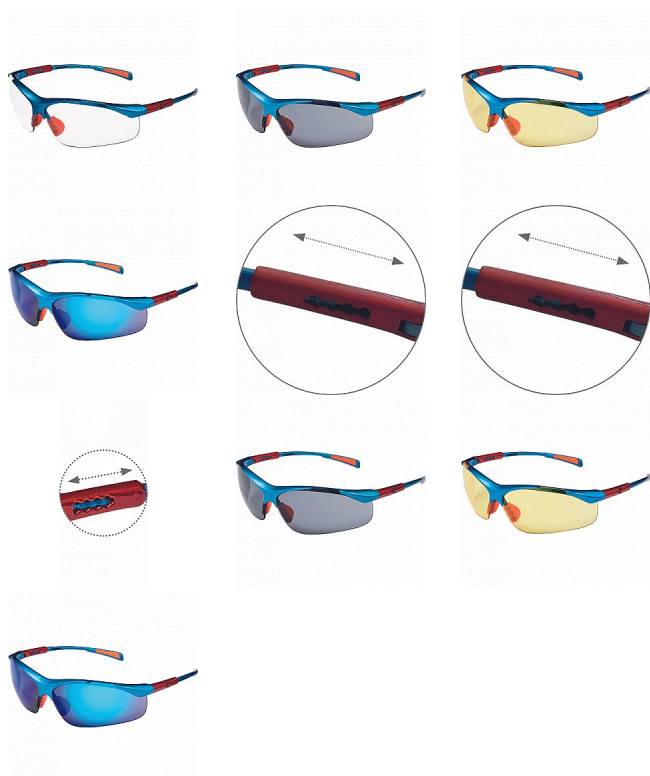

# NELLORE IS

» OCHRANNÉ POMŮCKY » Ochrana zraku » Brýle

Kód zboží	10720009
Značka	CERVA

Na skladě:	36 ks
Na prodejně:	15 ks
U dodavatele:	5 113 ks

## Popis

brýle sportovního vzhledu optické třídy 1 s polykarbonátovým zorníkem s úpravou proti poškrábání a orosení (třída F dle normy EN 166), ochranou proti nárazu s malou energií a nastavitelnou délkou straníc.; žlutý zorník má ochranný filtr proti UV záření dle normy EN 170; šedý a zrcadlový zorník má ochranný protisluneční filtr dle normy EN 172

## Parametry

Značka	CERVA
--------	-------