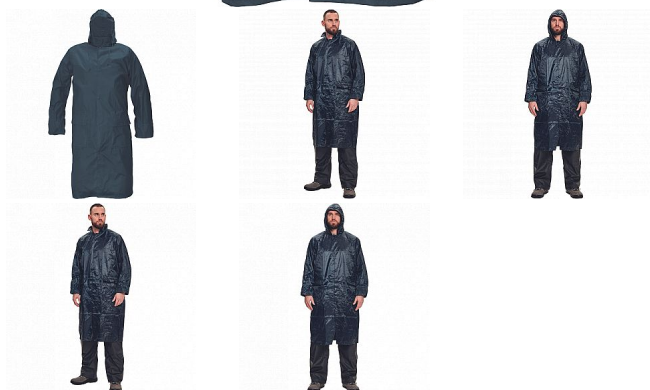

NEPTUN modrý neprom.plášť

» PRACOVNÍ ODĚVY » Oděvy do deště » Pláště do deště » NEPTUN modrý neprom.plášť

Popis

- voděodolný ¾ plášť s integrovanou kapucí, prodloužená délka
- plášť má přelepené švy
- dvě přední kapsy kryté légami proti průniku vody
- vnitřní manžeta do gumy
- ventilace na zádech a v podpaží
- praktické balení

Kód zboží	1032000404
EAN	8591806082649
Značka	CERVA

Na skladě:	35 KS
Na prodejně:	2 KS
U dodavatele:	681 KS

Parametry

Značka	CERVA
Materiál	Svrchní materiál: 100% polyester, Povrstvení: PVC, 0,17 mm
Barva	modrá
Pohlaví	Unisex