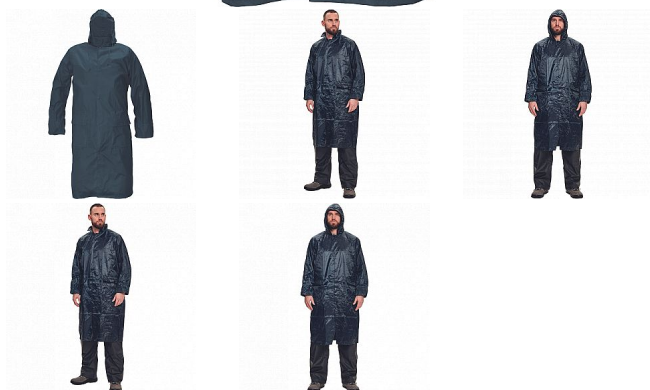

NEPTUN modrý neprom.plášť

» PRACOVNÍ ODĚVY » Oděvy do deště » Pláště do deště » NEPTUN modrý neprom.plášť

Popis

- voděodolný ¾ plášť s integrovanou kapucí, prodloužená délka
- plášť má přelepené švy
- dvě přední kapsy kryté légami proti průniku vody
- vnitřní manžeta do gumy
- ventilace na zádech a v podpaží
- praktické balení

Parametry

| | |
|----------|--|
| Značka | CERVA |
| Materiál | Svrchní materiál: 100% polyester, Povrstvení: PVC, 0,17 mm |
| Barva | modrá |
| Pohlaví | Unisex |

Soubory ke stažení

[TECHNICKÝ LIST - NEPTUN .pdf \(149.77kB\)](#)