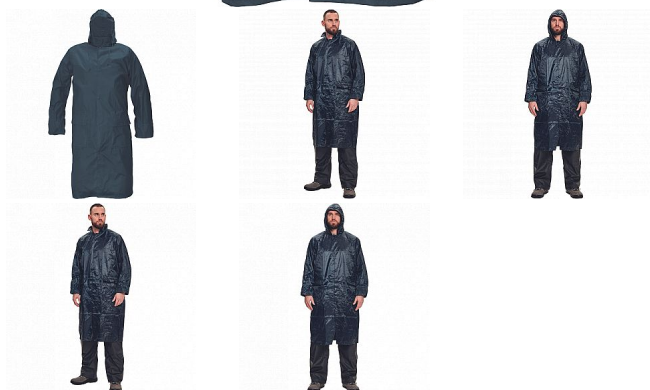

NEPTUN modrý neprom.plášť

» PRACOVNÍ ODĚVY » Oděvy do deště » Pláště do deště » NEPTUN modrý neprom.plášť

Popis

- voděodolný ¾ plášť s integrovanou kapucí, prodloužená délka
- plášť má přelepené švy
- dvě přední kapsy kryté légami proti průniku vody
- vnitřní manžeta do gumy
- ventilace na zádech a v podpaží
- praktické balení

Kód zboží	1032000404
EAN	8591806082601
Značka	CERVA

Na skladě:	38 KS
Na prodejně:	2 KS
U dodavatele:	999 KS

Parametry

Značka	CERVA
Materiál	Svrchní materiál: 100% polyester, Povrstvení: PVC, 0,17 mm
Barva	modrá
Pohlaví	Unisex