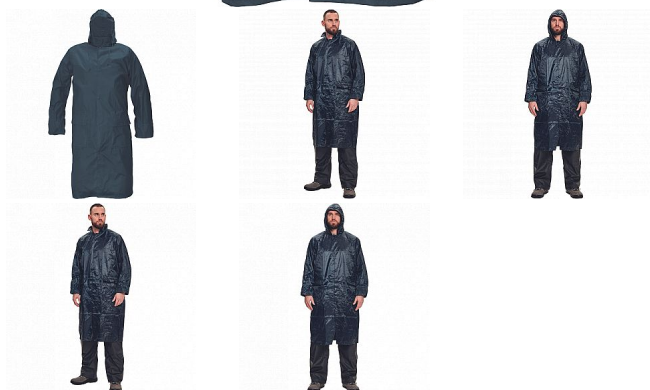

# NEPTUN modrý neprom.plášť

» PRACOVNÍ ODĚVY » Oděvy do deště » Pláště do deště » NEPTUN modrý neprom.plášť

## Popis

- voděodolný ¾ plášť s integrovanou kapucí, prodloužená délka
- plášť má přelepené švy
- dvě přední kapsy kryté légami proti průniku vody
- vnitřní manžeta do gumy
- ventilace na zádech a v podpaží
- praktické balení

## Parametry

Značka	CERVA
Materiál	<b>Svrchní materiál:</b> 100% polyester, Povrstvení: PVC, 0,17 mm
Barva	modrá
Pohlaví	Unisex