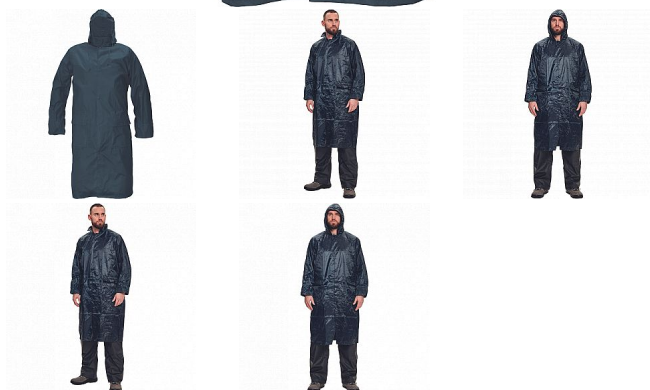

NEPTUN modrý neprom.plášť

» PRACOVNÍ ODĚVY » Oděvy do deště » Pláště do deště » NEPTUN modrý neprom.plášť

Popis

- voděodolný ¾ plášť s integrovanou kapucí, prodloužená délka
- plášť má přelepené švy
- dvě přední kapsy kryté légami proti průniku vody
- vnitřní manžeta do gumy
- ventilace na zádech a v podpaží
- praktické balení

Kód zboží	1032000404
EAN	8591806082625
Značka	CERVA

Na skladě:	42 KS
Na prodejně:	3 KS
U dodavatele:	1 138 KS

Parametry

Značka	CERVA
Materiál	Svrchní materiál: 100% polyester, Povrstvení: PVC, 0,17 mm
Barva	modrá
Pohlaví	Unisex