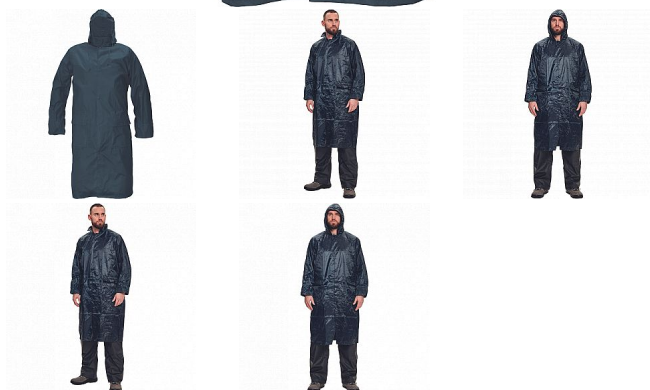

NEPTUN modrý neprom.plášť

» PRACOVNÍ ODĚVY » Oděvy do deště » Pláště do deště » NEPTUN modrý neprom.plášť

Popis

- voděodolný ¾ plášť s integrovanou kapucí, prodloužená délka
- plášť má přelepené švy
- dvě přední kapsy kryté légami proti průniku vody
- vnitřní manžeta do gumy
- ventilace na zádech a v podpaží
- praktické balení

Kód zboží	1032000404
EAN	8591806082632
Značka	CERVA

Na skladě:	55 KS
Na prodejně:	2 KS
U dodavatele:	1 065 KS

Parametry

Značka	CERVA
Materiál	Svrchní materiál: 100% polyester, Povrstvení: PVC, 0,17 mm
Barva	modrá
Pohlaví	Unisex