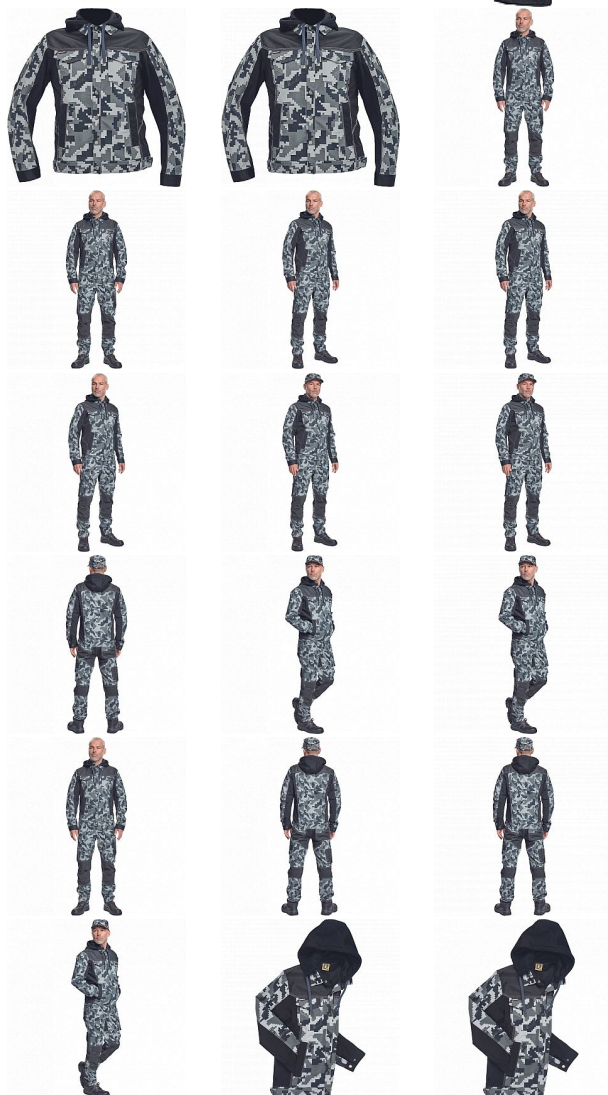

NEURUM CAMOU bunda kapuce antracit

» PRACOVNÍ ODĚVY » Montérkové bundy

Kód zboží

1030003311

Dodavatelské číslo

0351000661xxx

Značka

CERVA

Dostupnost:

1 659 KS

NEURUM CAMOU bunda kapuce antracit

» PRACOVNÍ ODĚVY » Montérkové bundy

Popis

- pánská pracovní bunda v kamuflážovém potisku s odepínací kapucí a zapínáním na druky
- elastický inovativní materiál TRIFIBETEX® v kombinaci se 4way strečovým materiálem TRIFIBETEXPRO®
- trojitě prošívané
- CORDURA® zesílení v oblasti ramen
- 2 boční kapsy
- 2 náprsní kapsy na druky
- nastavitelná šíře rukávů se zapínáním na druky
- reflexní prvky v barevném odstínu

Parametry

Značka	CERVA
Materiál	Svrchní materiál: 62% bavlna, 35% polyester, 3% Spandex, 260 g/m ² , TRIFIBETEX
Barva	šedá
Pohlaví	Unisex