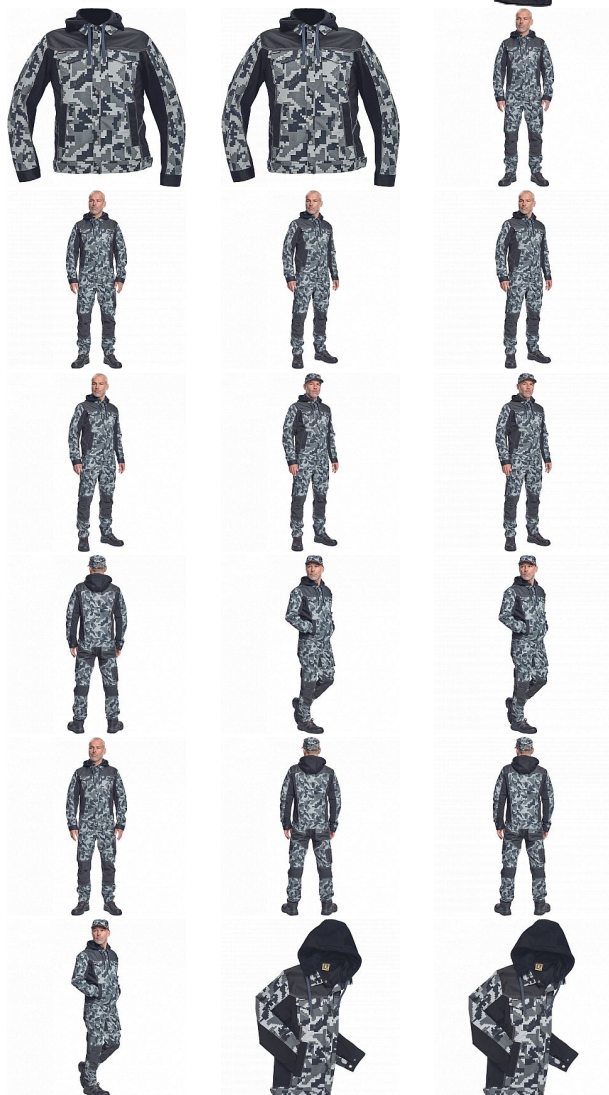

NEURUM CAMOU bunda kapuce antracit

» PRACOVNÍ ODĚVY » Montérkové bundy

Kód zboží

1030003311

Dodavatelské číslo

0351000661xxx

Značka

CERVA

Dostupnost:

1 659 KS