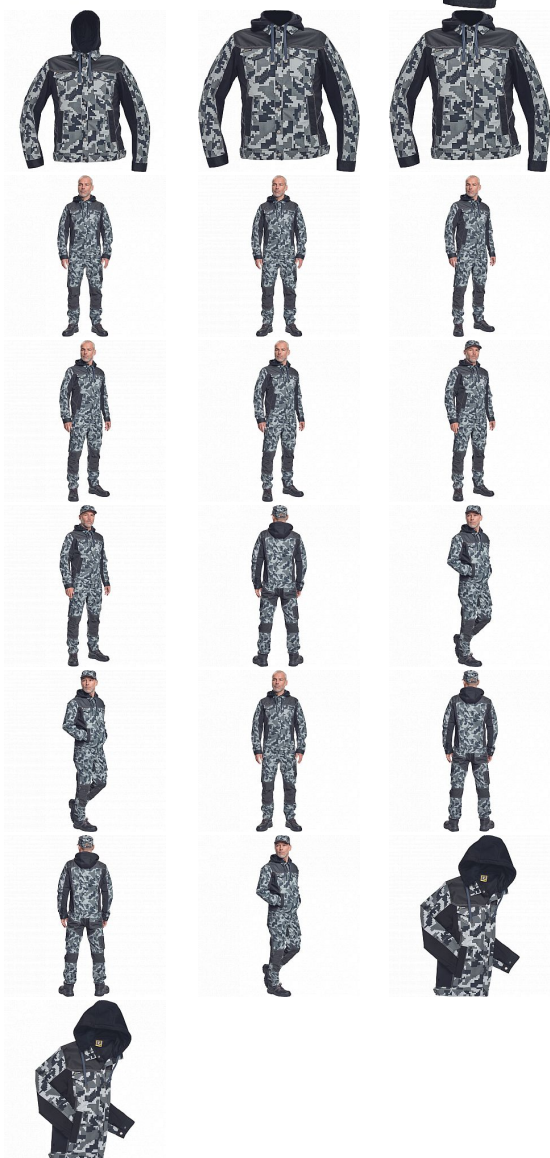

NEURUM CAMOU bunda kapuce antracit

» PRACOVNÍ ODĚVY » Montérkové bundy

Kód zboží

1030003311

Dodavatelské číslo

0351000661xxx

Značka

CERVA

Dostupnost:

1 717 KS

NEURUM CAMOU bunda kapuce antracit

» PRACOVNÍ ODĚVY » Montérkové bundy

Popis

• pánská pracovní bunda v kamuflážovém potisku s odepínací kapucí a zapínáním na druky • elastický inovativní materiál TRIFIBETEX® v kombinaci se 4way strečovým materiálem TRIFIBETEXPRO® • trojitě prošívaní • CORDURA® zesílení v oblasti ramen • 2 boční kapsy • 2 náprsní kapsy na druky • nastavitelná šíře rukávů se zapínáním na druky • reflexní prvky v barevném odstínu

Parametry

Značka	CERVA
Materiál	Svrchní materiál: 62% bavlna, 35% polyester, 3% Spandex, 260 g/m ² , TRIFIBETEX
Barva	šedá
Pohlaví	Unisex