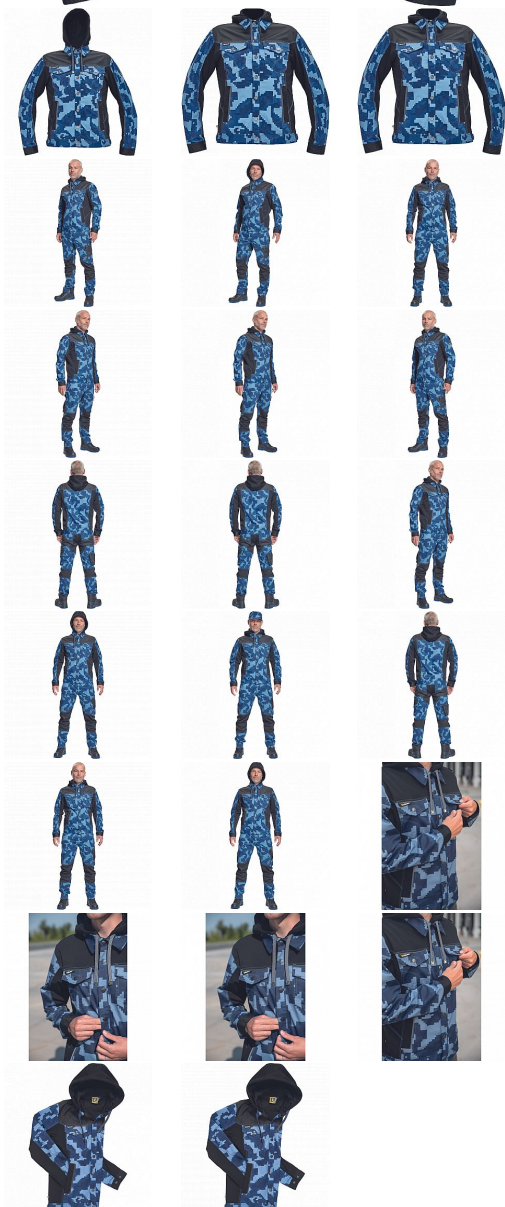

NEURUM CAMOU bunda kapuce navy

» PRACOVNÍ ODEVY » Montérkové bundy » NEURUM CAMOU bunda kapuce navy

Kód zboží

1030003303

EAN

8591806529571

Značka

CERVA

Na skladě:

U dodavatele

U dodavatele:

34 KS