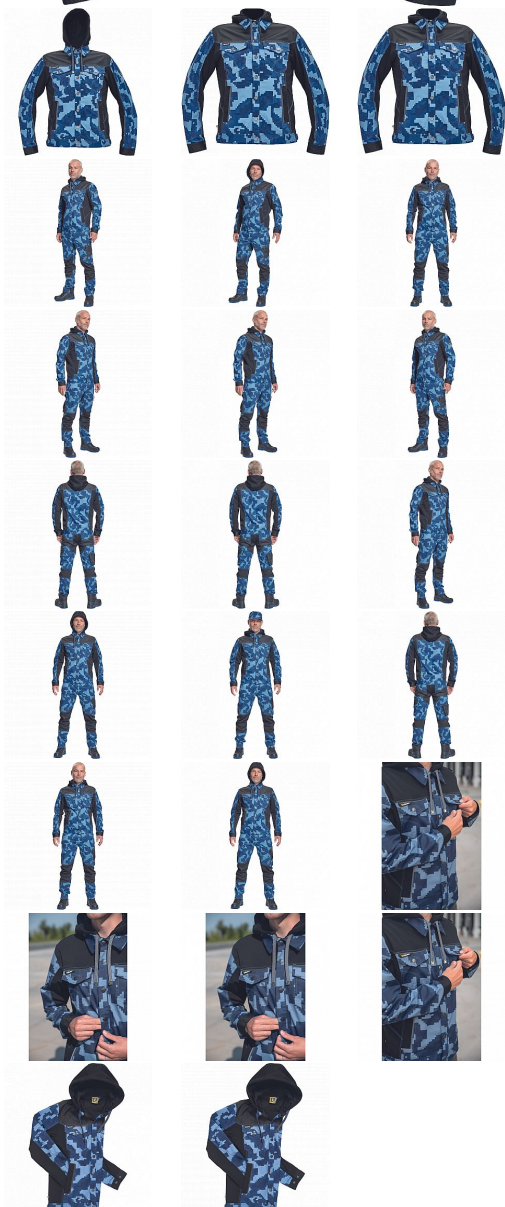

NEURUM CAMOU bunda kapuce navy

» PRACOVNÍ ODEVY » Montérkové bundy » NEURUM CAMOU bunda kapuce navy

Kód zboží

1030003303

EAN

8591806028227

Značka

CERVA

Na skladě:

U dodavatele

U dodavatele:

83 KS

NEURUM CAMOU bunda kapuce navy

» PRACOVNÍ ODĚVY » Montérkové bundy » NEURUM CAMOU bunda kapuce navy

Popis

• pánská pracovní bunda v kamuflážovém potisku s odepínací kapucí a zapínáním na druky • elastický inovativní materiál TRIFIBETEX® v kombinaci se 4way strečovým materiálem TRIFIBETEXPRO® • trojitě prošívaní • CORDURA® zesílení v oblasti ramen • 2 boční kapsy • 2 náprsní kapsy na druky • nastavitelná šíře rukávů se zapínáním na druky • reflexní prvky v barevném odstínu

Parametry

Značka	CERVA
Materiál	Svrchní materiál: 62% bavlna, 35% polyester, 3% Spandex, 260 g/m ² , TRIFIBETEX
Barva	modrá
Pohlaví	Unisex