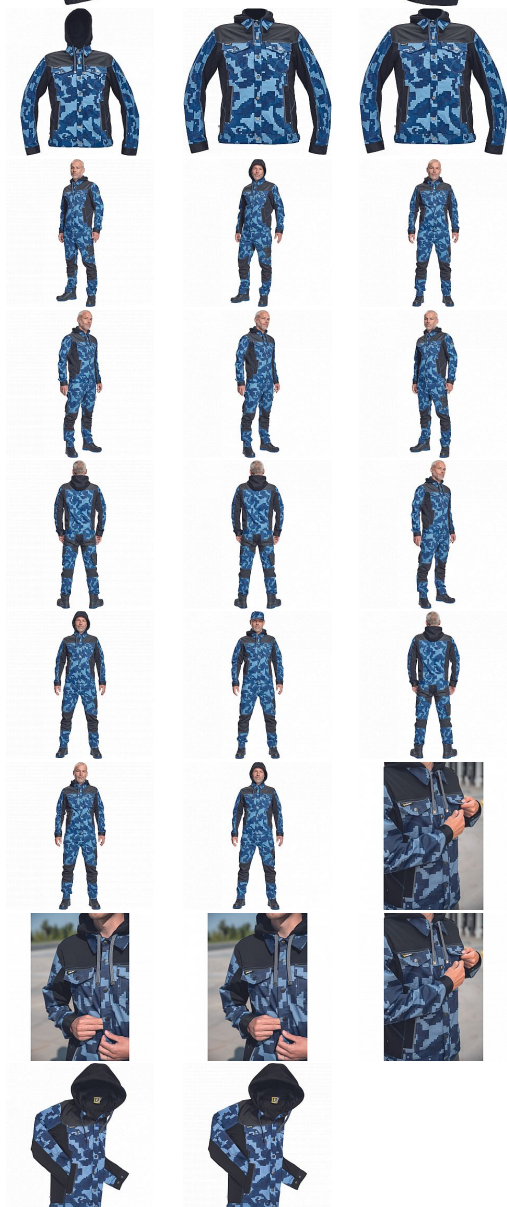

NEURUM CAMOU bunda kapuce navy

» PRACOVNÍ ODEVY » Montérkové bundy » NEURUM CAMOU bunda kapuce navy

Kód zboží

1030003303

EAN

8591806529588

Značka

CERVA

Na skladě:

U dodavatele

U dodavatele:

127 KS

NEURUM CAMOU bunda kapuce navy

» PRACOVNÍ ODĚVY » Montérkové bundy » NEURUM CAMOU bunda kapuce navy

Popis

• pánská pracovní bunda v kamuflážovém potisku s odepínací kapucí a zapínáním na druky • elastický inovativní materiál TRIFIBETEX® v kombinaci se 4way strečovým materiálem TRIFIBETEXPRO® • trojitě prošívaní • CORDURA® zesílení v oblasti ramen • 2 boční kapsy • 2 náprsní kapsy na druky • nastavitelná šíře rukávů se zapínáním na druky • reflexní prvky v barevném odstínu

Parametry

Značka	CERVA
Materiál	Svrchní materiál: 62% bavlna, 35% polyester, 3% Spandex, 260 g/m ² , TRIFIBETEX
Barva	modrá
Pohlaví	Unisex