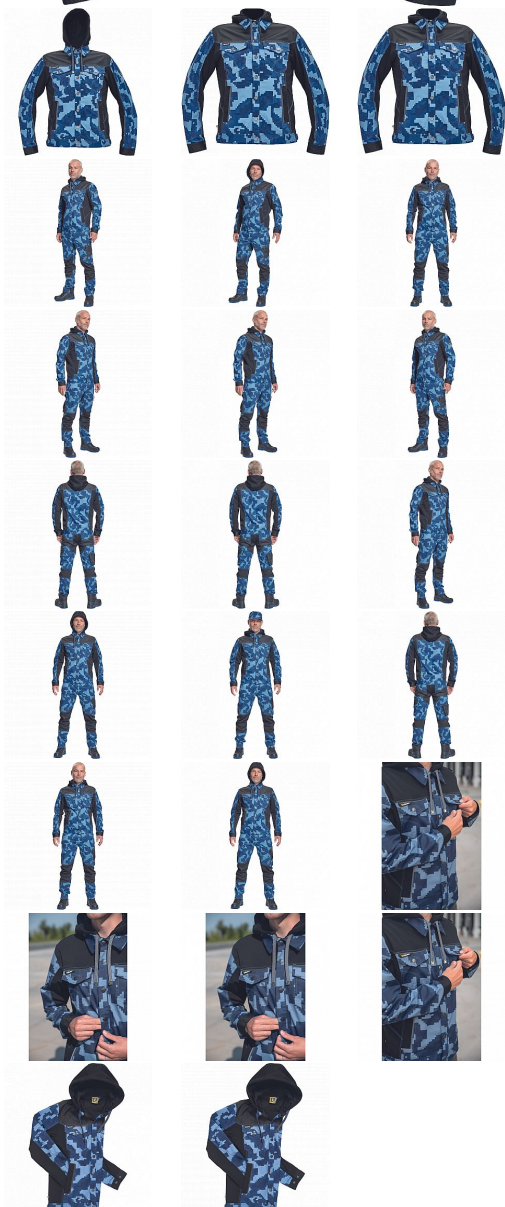

NEURUM CAMOU bunda kapuce navy

» PRACOVNÍ ODEVY » Montérkové bundy » NEURUM CAMOU bunda kapuce navy

Kód zboží

1030003303

EAN

8591806028234

Značka

CERVA

Na skladě:

U dodavatele

U dodavatele:

164 KS

NEURUM CAMOU bunda kapuce navy

» PRACOVNÍ ODĚVY » Montérkové bundy » NEURUM CAMOU bunda kapuce navy

Popis

• pánská pracovní bunda v kamuflážovém potisku s odepínací kapucí a zapínáním na druky • elastický inovativní materiál TRIFIBETEX® v kombinaci se 4way strečovým materiálem TRIFIBETEXPRO® • trojitě prošívaní • CORDURA® zesílení v oblasti ramen • 2 boční kapsy • 2 náprsní kapsy na druky • nastavitelná šíře rukávů se zapínáním na druky • reflexní prvky v barevném odstínu

Parametry

| | |
|----------|---|
| Značka | CERVA |
| Materiál | Svrchní materiál: 62% bavlna, 35% polyester, 3% Spandex, 260 g/m ² , TRIFIBETEX |
| Barva | modrá |
| Pohlaví | Unisex |