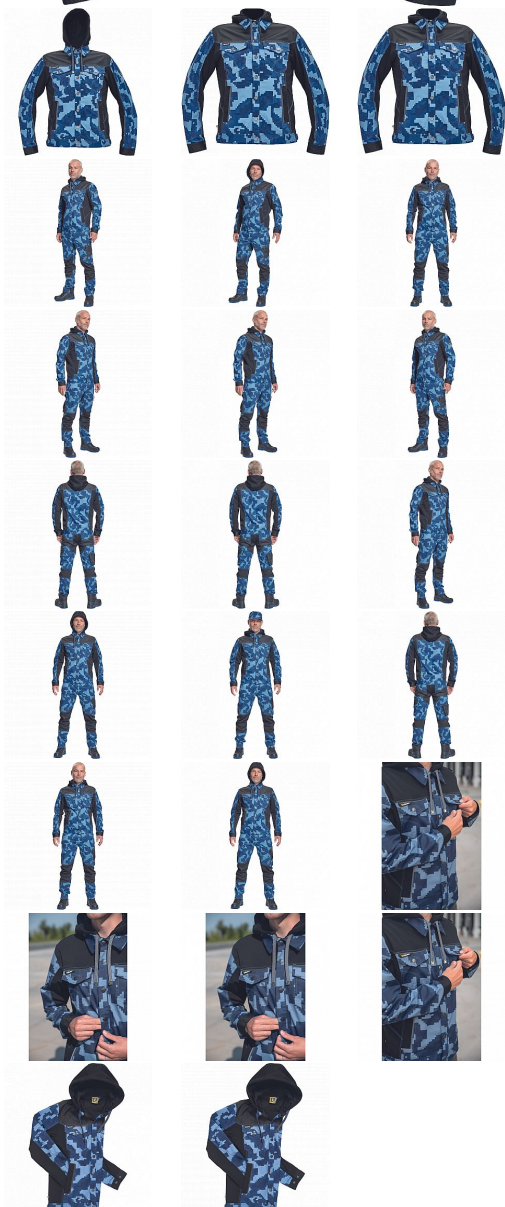

NEURUM CAMOU bunda kapuce navy

» PRACOVNÍ ODEVY » Montérkové bundy » NEURUM CAMOU bunda kapuce navy

Kód zboží

1030003303

EAN

8591806529977

Značka

CERVA

Na skladě:

U dodavatele

U dodavatele:

164 KS

NEURUM CAMOU bunda kapuce navy

» PRACOVNÍ ODĚVY » Montérkové bundy » NEURUM CAMOU bunda kapuce navy

Popis

• pánská pracovní bunda v kamuflážovém potisku s odepínací kapucí a zapínáním na druky • elastický inovativní materiál TRIFIBETEX® v kombinaci se 4way strečovým materiálem TRIFIBETEXPRO® • trojitě prošívaní • CORDURA® zesílení v oblasti ramen • 2 boční kapsy • 2 náprsní kapsy na druky • nastavitelná šíře rukávů se zapínáním na druky • reflexní prvky v barevném odstínu

Parametry

Značka	CERVA
Materiál	Svrchní materiál: 62% bavlna, 35% polyester, 3% Spandex, 260 g/m ² , TRIFIBETEX
Barva	modrá
Pohlaví	Unisex