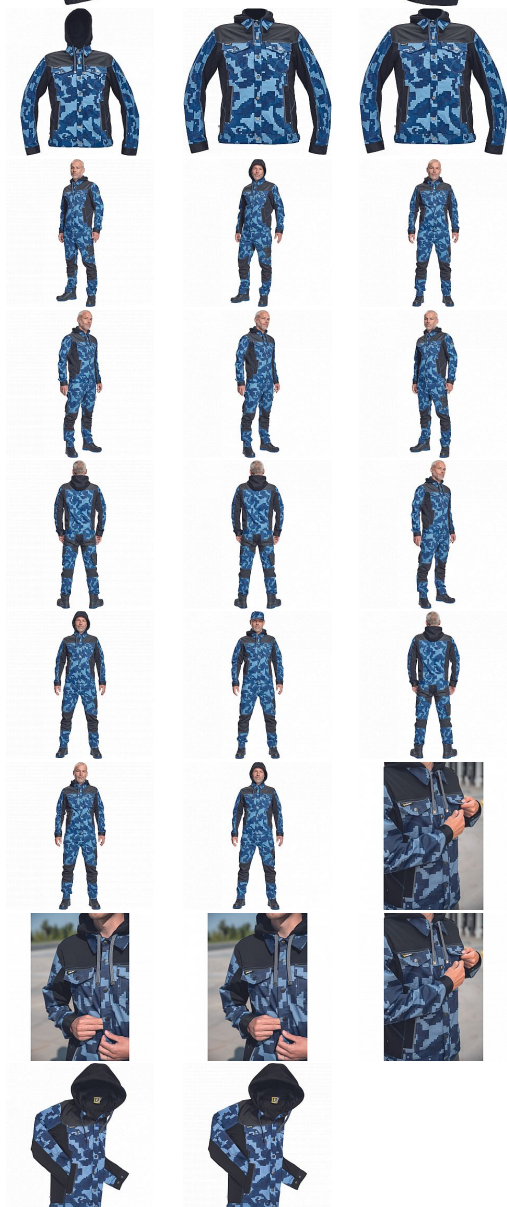

NEURUM CAMOU bunda kapuce navy

» PRACOVNÍ ODEVY » Montérkové bundy » NEURUM CAMOU bunda kapuce navy

Kód zboží

1030003303

EAN

8591806025127

Značka

CERVA

Na skladě:

U dodavatele

U dodavatele:

119 KS

NEURUM CAMOU bunda kapuce navy

» PRACOVNÍ ODĚVY » Montérkové bundy » NEURUM CAMOU bunda kapuce navy

Popis

- pánská pracovní bunda v kamuflážovém potisku s odepínací kapucí a zapínáním na druky
- elastický inovativní materiál TRIFIBETEX® v kombinaci se 4way strečovým materiálem TRIFIBETEXPRO®
- trojitě prošívaní
- CORDURA® zesílení v oblasti ramen
- 2 boční kapsy
- 2 náprsní kapsy na druky
- nastavitelná šíře rukávů se zapínáním na druky
- reflexní prvky v barevném odstínu

Parametry

Značka	CERVA
Materiál	Svrchní materiál: 62% bavlna, 35% polyester, 3% Spandex, 260 g/m ² , TRIFIBETEX
Barva	modrá
Pohlaví	Unisex