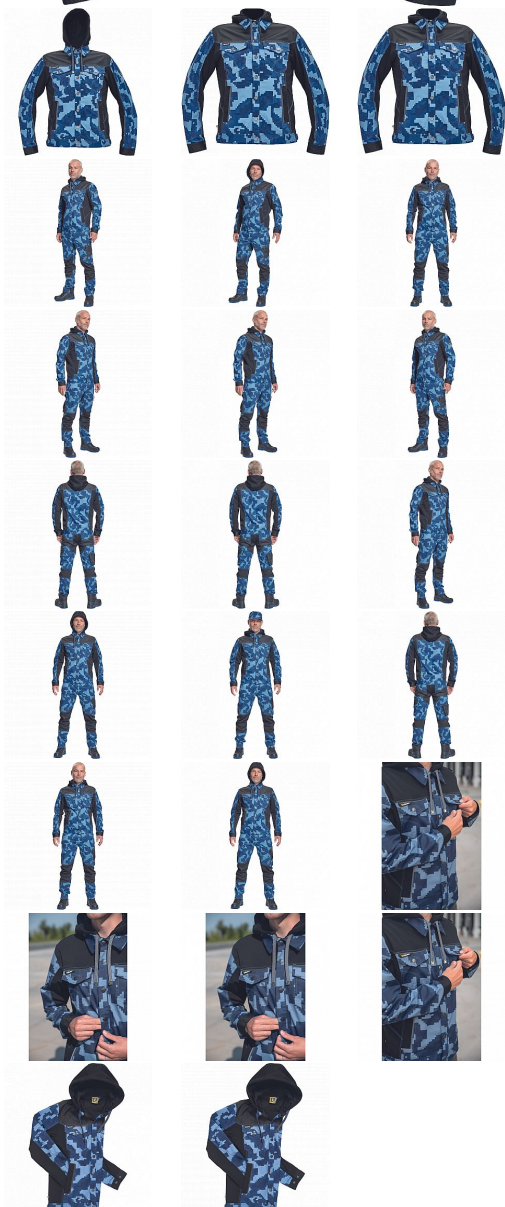

NEURUM CAMOU bunda kapuce navy

» PRACOVNÍ ODEVY » Montérkové bundy » NEURUM CAMOU bunda kapuce navy

Kód zboží

1030003303

EAN

8591806025127

Značka

CERVA

Na skladě:

U dodavatele

U dodavatele:

119 KS

NEURUM CAMOU bunda kapuce navy

» PRACOVNÍ ODĚVY » Montérkové bundy » NEURUM CAMOU bunda kapuce navy

Popis

• pánská pracovní bunda v kamuflážovém potisku s odepínací kapucí a zapínáním na druky • elastický inovativní materiál TRIFIBETEX® v kombinaci se 4way strečovým materiálem TRIFIBETEXPRO® • trojitě prošívaní • CORDURA® zesílení v oblasti ramen • 2 boční kapsy • 2 náprsní kapsy na druky • nastavitelná šíře rukávů se zapínáním na druky • reflexní prvky v barevném odstínu

Parametry

| | |
|----------|---|
| Značka | CERVA |
| Materiál | Svrchní materiál: 62% bavlna, 35% polyester, 3% Spandex, 260 g/m ² , TRIFIBETEX |
| Barva | modrá |
| Pohlaví | Unisex |