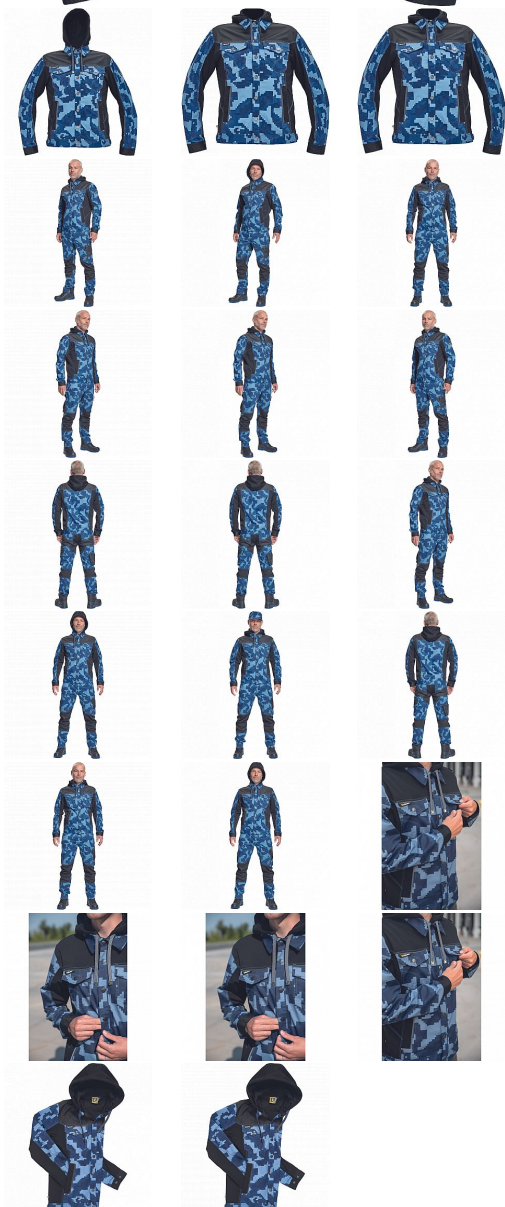

NEURUM CAMOU bunda kapuce navy

» PRACOVNÍ ODEVY » Montérkové bundy » NEURUM CAMOU bunda kapuce navy

Kód zboží

1030003303

EAN

8591806529984

Značka

CERVA

Na skladě:

U dodavatele

U dodavatele:

77 KS

NEURUM CAMOU bunda kapuce navy

» PRACOVNÍ ODĚVY » Montérkové bundy » NEURUM CAMOU bunda kapuce navy

Popis

- pánská pracovní bunda v kamuflážovém potisku s odepínací kapucí a zapínáním na druky
- elastický inovativní materiál TRIFIBETEX® v kombinaci se 4way strečovým materiálem TRIFIBETEXPRO®
- trojitě prošívaní
- CORDURA® zesílení v oblasti ramen
- 2 boční kapsy
- 2 náprsní kapsy na druky
- nastavitelná šíře rukávů se zapínáním na druky
- reflexní prvky v barevném odstínu

Parametry

Značka	CERVA
Materiál	Svrchní materiál: 62% bavlna, 35% polyester, 3% Spandex, 260 g/m ² , TRIFIBETEX
Barva	modrá
Pohlaví	Unisex