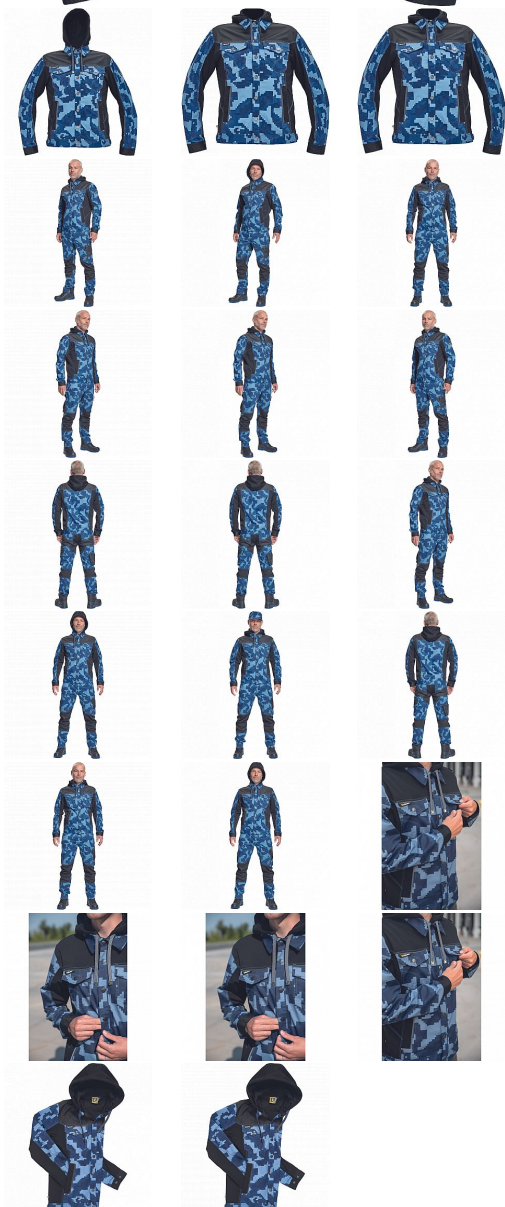

NEURUM CAMOU bunda kapuce navy

» PRACOVNÍ ODEVY » Montérkové bundy » NEURUM CAMOU bunda kapuce navy

Kód zboží

1030003303

EAN

8591806529984

Značka

CERVA

Na skladě:

U dodavatele

U dodavatele:

77 KS