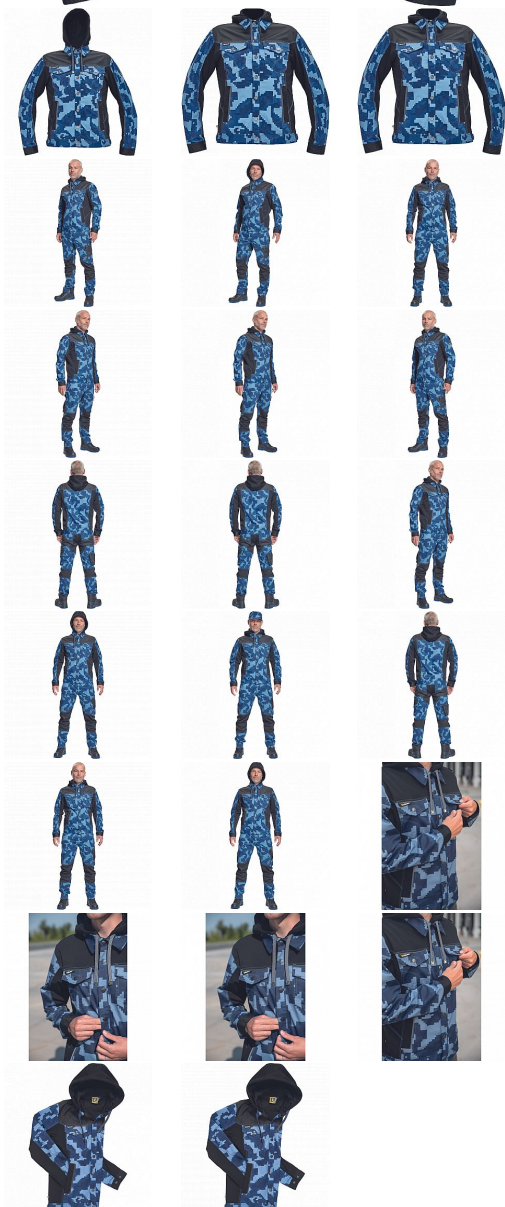

NEURUM CAMOU bunda kapuce navy

» PRACOVNÍ ODEVY » Montérkové bundy » NEURUM CAMOU bunda kapuce navy

Kód zboží

1030003303

EAN

8591806025134

Značka

CERVA

Na skladě:

U dodavatele

U dodavatele:

34 KS

NEURUM CAMOU bunda kapuce navy

» PRACOVNÍ ODĚVY » Montérkové bundy » NEURUM CAMOU bunda kapuce navy

Popis

• pánská pracovní bunda v kamuflážovém potisku s odepínací kapucí a zapínáním na druky • elastický inovativní materiál TRIFIBETEX® v kombinaci se 4way strečovým materiálem TRIFIBETEXPRO® • trojitě prošívaní • CORDURA® zesílení v oblasti ramen • 2 boční kapsy • 2 náprsní kapsy na druky • nastavitelná šíře rukávů se zapínáním na druky • reflexní prvky v barevném odstínu

Parametry

Značka	CERVA
Materiál	Svrchní materiál: 62% bavlna, 35% polyester, 3% Spandex, 260 g/m ² , TRIFIBETEX
Barva	modrá
Pohlaví	Unisex