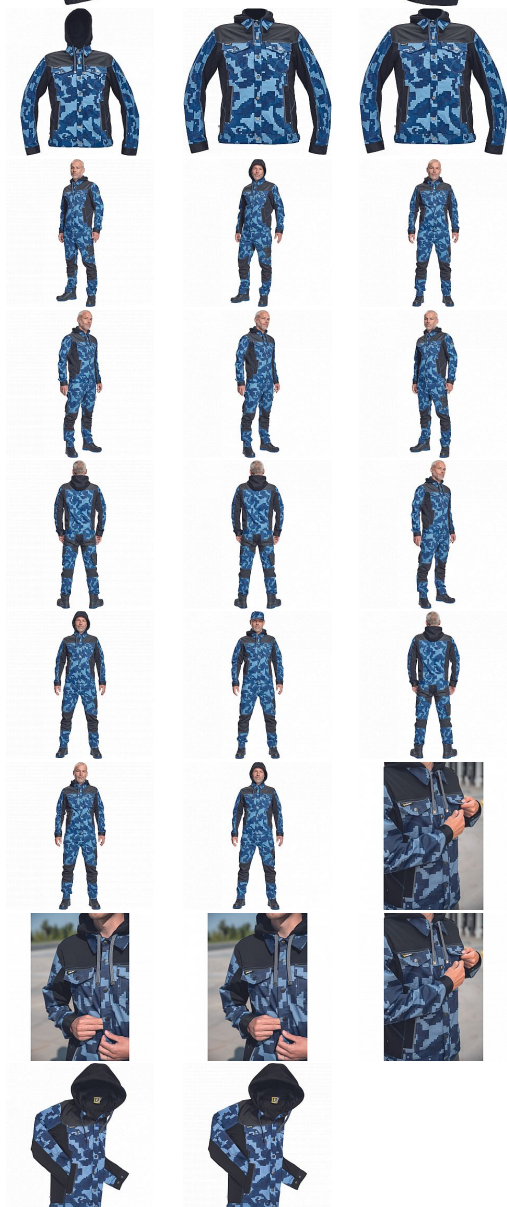

NEURUM CAMOU bunda kapuce navy

» PRACOVNÍ ODEVY » Montérkové bundy » NEURUM CAMOU bunda kapuce navy

Kód zboží

1030003303

EAN

8591806025134

Značka

CERVA

Na skladě:

U dodavatele

U dodavatele:

34 KS

NEURUM CAMOU bunda kapuce navy

» PRACOVNÍ ODĚVY » Montérkové bundy » NEURUM CAMOU bunda kapuce navy

Popis

- pánská pracovní bunda v kamuflážovém potisku s odepínací kapucí a zapínáním na druky
- elastický inovativní materiál TRIFIBETEX® v kombinaci se 4way strečovým materiálem TRIFIBETEXPRO®
- trojitě prošívaní
- CORDURA® zesílení v oblasti ramen
- 2 boční kapsy
- 2 náprsní kapsy na druky
- nastavitelná šíře rukávů se zapínáním na druky
- reflexní prvky v barevném odstínu

Parametry

Značka	CERVA
Materiál	Svrchní materiál: 62% bavlna, 35% polyester, 3% Spandex, 260 g/m ² , TRIFIBETEX
Barva	modrá
Pohlaví	Unisex