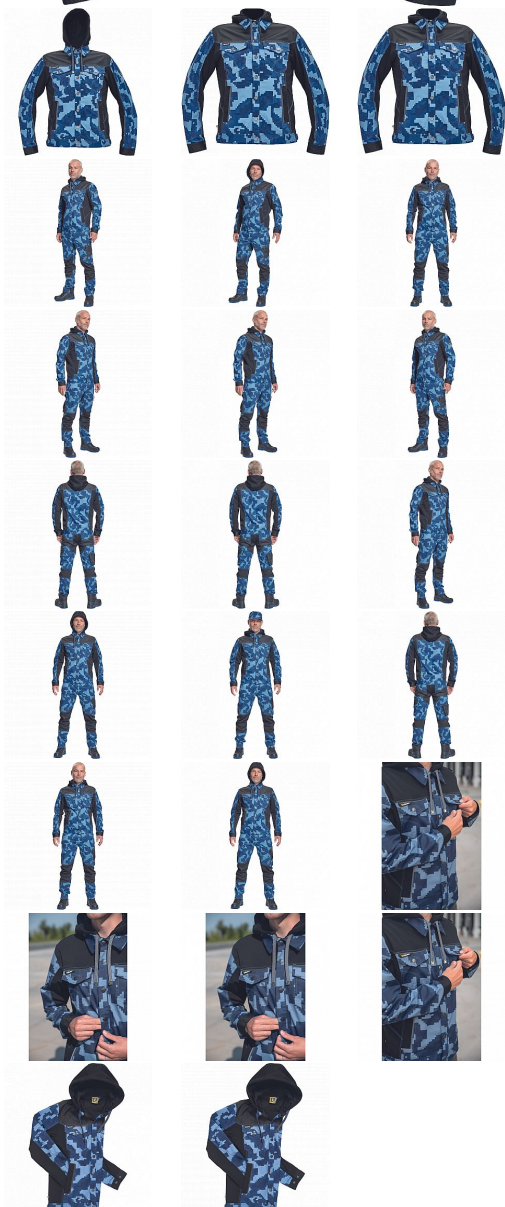

NEURUM CAMOU bunda kapuce navy

» PRACOVNÍ ODEVY » Montérkové bundy » NEURUM CAMOU bunda kapuce navy

Kód zboží

1030003303

EAN

8591806529991

Značka

CERVA

Na skladě:

U dodavatele

U dodavatele:

35 KS

NEURUM CAMOU bunda kapuce navy

» PRACOVNÍ ODĚVY » Montérkové bundy » NEURUM CAMOU bunda kapuce navy

Popis

• pánská pracovní bunda v kamuflážovém potisku s odepínací kapucí a zapínáním na druky • elastický inovativní materiál TRIFIBETEX® v kombinaci se 4way strečovým materiálem TRIFIBETEXPRO® • trojitě prošívaní • CORDURA® zesílení v oblasti ramen • 2 boční kapsy • 2 náprsní kapsy na druky • nastavitelná šíře rukávů se zapínáním na druky • reflexní prvky v barevném odstínu

Parametry

Značka	CERVA
Materiál	Svrchní materiál: 62% bavlna, 35% polyester, 3% Spandex, 260 g/m ² , TRIFIBETEX
Barva	modrá
Pohlaví	Unisex