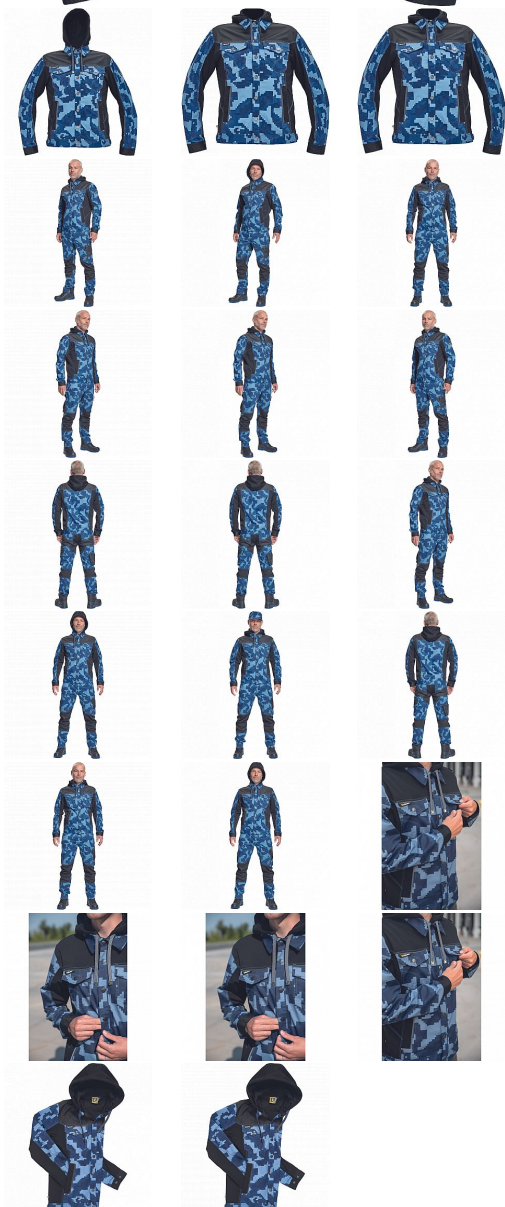

NEURUM CAMOU bunda kapuce navy

» PRACOVNÍ ODEVY » Montérkové bundy » NEURUM CAMOU bunda kapuce navy

Kód zboží

1030003303

EAN

8591806025141

Značka

CERVA

Na skladě:

U dodavatele

U dodavatele:

15 KS