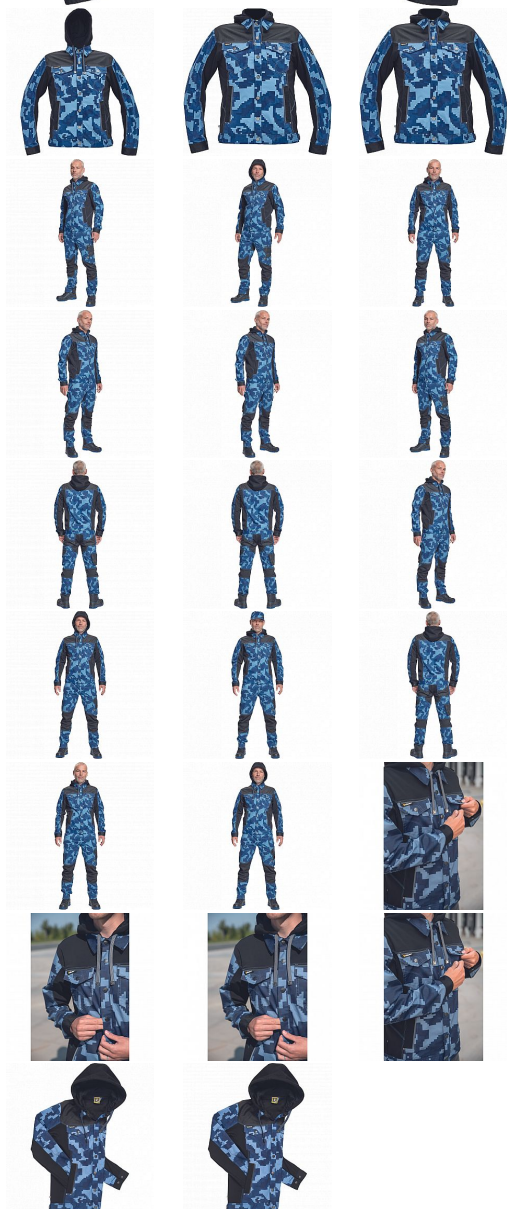

NEURUM CAMOU bunda kapuce navy

» PRACOVNÍ ODEVY » Montérkové bundy » NEURUM CAMOU bunda kapuce navy

Kód zboží

1030003303

EAN

8591806025141

Značka

CERVA

Na skladě:

U dodavatele

U dodavatele:

15 KS