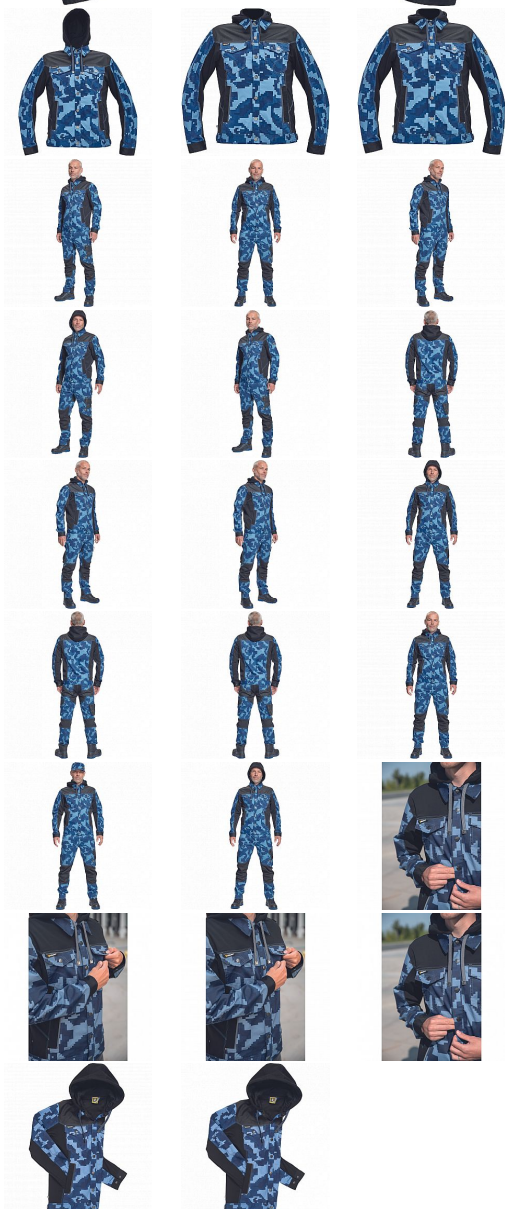

# NEURUM CAMOU bunda kapuce navy

» PRACOVNÍ ODĚVY » Montérkové bundy

Kód zboží

1030003303

Dodavatelské číslo

0351000641xxx

Značka

CERVA

Dostupnost:

852 KS

## Popis

• pánská pracovní bunda v kamuflážovém potisku s odepínací kapucí a zapínáním na druky • elastický inovativní materiál TRIFIBETEX® v kombinaci se 4way strečovým materiálem TRIFIBETEXPRO® • trojitě prošívaní • CORDURA® zesílení v oblasti ramen • 2 boční kapsy • 2 náprsní kapsy na druky • nastavitelná šíře rukávů se zapínáním na druky • reflexní prvky v barevném odstínu

## Parametry

Značka	CERVA
Materiál	<b>Svrchní materiál:</b> 62% bavlna, 35% polyester, 3% Spandex, 260 g/m <sup>2</sup> , TRIFIBETEX
Barva	modrá
Pohlaví	Unisex