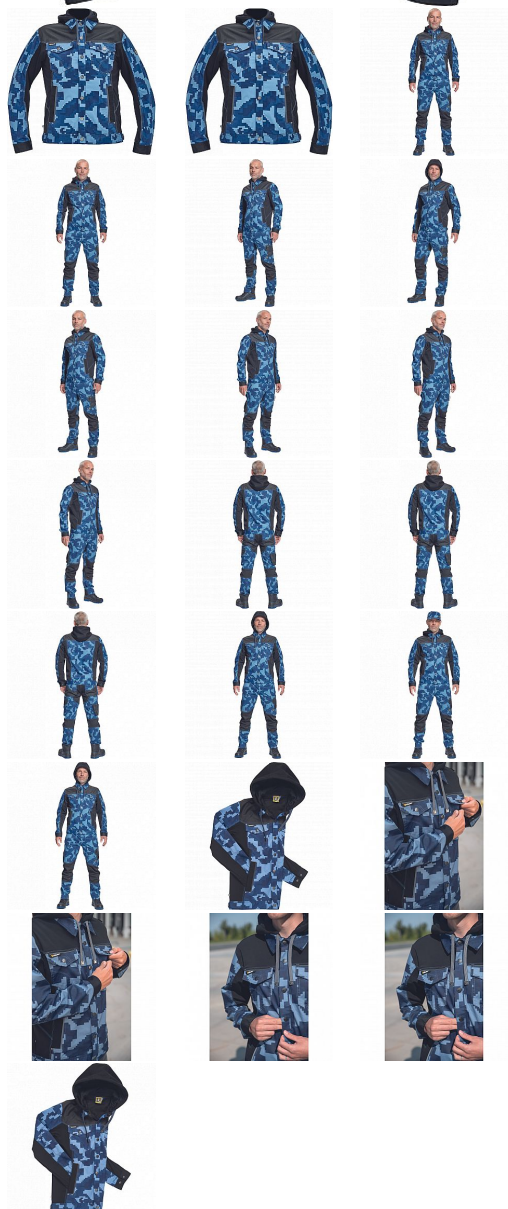

# NEURUM CAMOU bunda kapuce navy

» PRACOVNÍ ODĚVY » Montérkové bundy

Kód zboží

1030003303

Dodavatelské číslo

0351000641xxx

Značka

CERVA

Dostupnost:

843 KS

## Popis

• pánská pracovní bunda v kamuflážovém potisku s odepínací kapucí a zapínáním na druky • elastický inovativní materiál TRIFIBETEX® v kombinaci se 4way strečovým materiálem TRIFIBETEXPRO® • trojitě prošívaní • CORDURA® zesílení v oblasti ramen • 2 boční kapsy • 2 náprsní kapsy na druky • nastavitelná šíře rukávů se zapínáním na druky • reflexní prvky v barevném odstínu

## Parametry

Značka	CERVA
Materiál	<b>Svrchní materiál:</b> 62% bavlna, 35% polyester, 3% Spandex, 260 g/m <sup>2</sup> , TRIFIBETEX
Barva	modrá
Pohlaví	Unisex