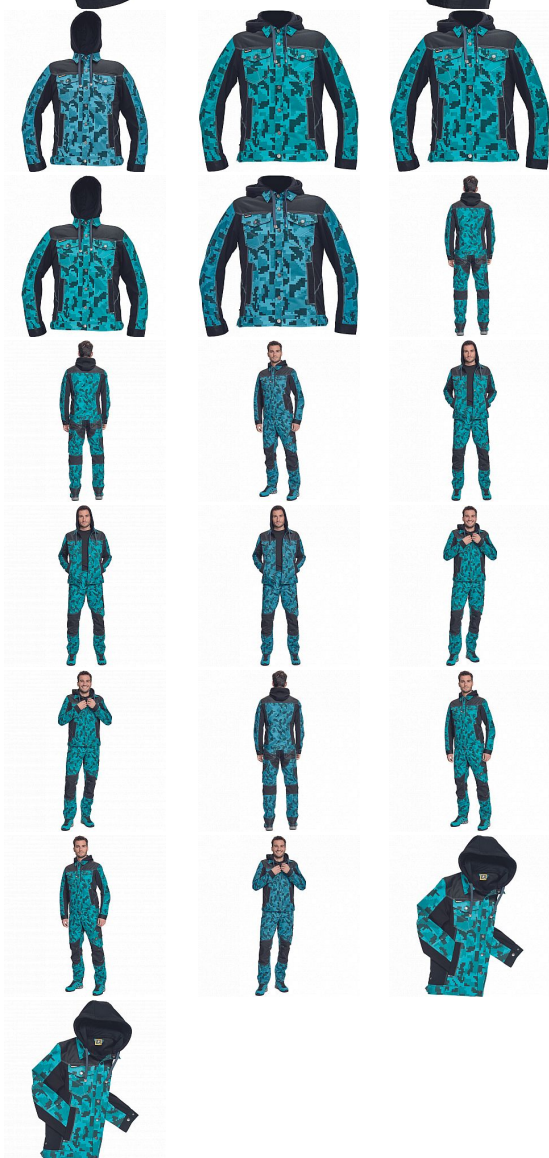

NEURUM CAMOU bunda kapuce petrolejová

» PRACOVNÍ ODĚVY » Montérkové bundy » NEURUM CAMOU bunda kapuce petrolejová

Kód zboží

1030003337

EAN

8591806530003

Značka

CERVA

Na skladě:

U dodavatele

U dodavatele:

27 KS

NEURUM CAMOU bunda kapuce petrolejová

» PRACOVNÍ ODĚVY » Montérkové bundy » NEURUM CAMOU bunda kapuce petrolejová

Popis

• pánská pracovní bunda v kamuflážovém potisku s odepínací kapucí a zapínáním na druky • elastický inovativní materiál TRIFIBETEX® v kombinaci se 4way strečovým materiálem TRIFIBETEXPRO® • trojitě prošívané • CORDURA® zesílení v oblasti ramen • 2 boční kapsy • 2 náprsní kapsy na druky • nastavitelná šíře rukávů se zapínáním na druky • reflexní prvky v barevném odstínu

Parametry

Značka	CERVA
Materiál	Svrchní materiál: 62% bavlna, 35% polyester, 3% Spandex, 260 g/m ² , TRIFIBETEX
Barva	modrá
Pohlaví	Unisex