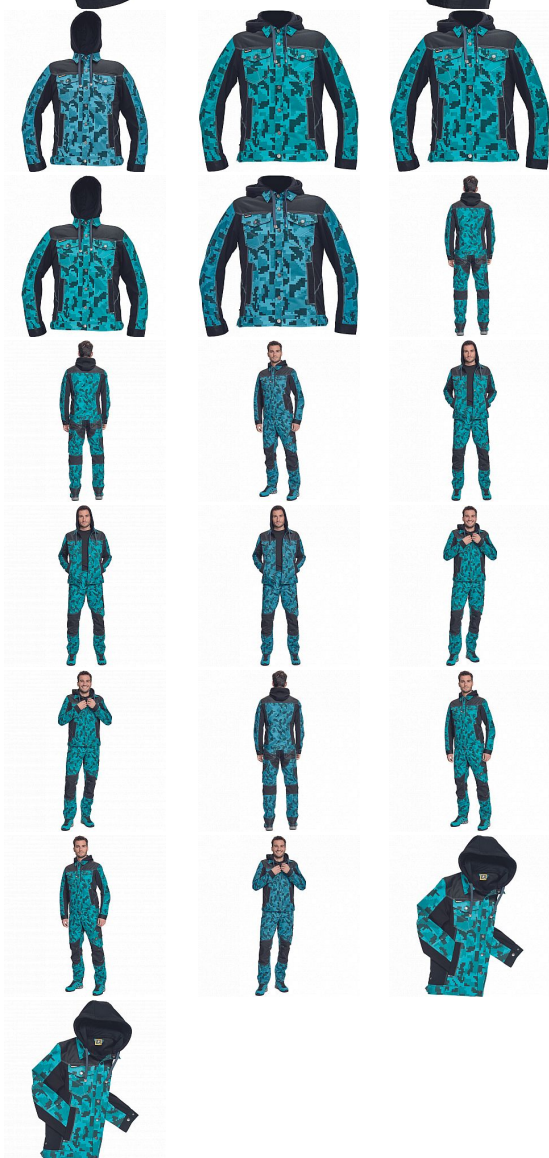

NEURUM CAMOU bunda kapuce petrolejová

» PRACOVNÍ ODĚVY » Montérkové bundy » NEURUM CAMOU bunda kapuce petrolejová

Kód zboží

1030003337

EAN

8591806530003

Značka

CERVA

Na skladě:

U dodavatele

U dodavatele:

27 KS

NEURUM CAMOU bunda kapuce petrolejová

» PRACOVNÍ ODĚVY » Montérkové bundy » NEURUM CAMOU bunda kapuce petrolejová

Popis

• pánská pracovní bunda v kamuflážovém potisku s odepínací kapucí a zapínáním na druky • elastický inovativní materiál TRIFIBETEX® v kombinaci se 4way strečovým materiálem TRIFIBETEXPRO® • trojitě prošívání • CORDURA® zesílení v oblasti ramen • 2 boční kapsy • 2 náprsní kapsy na druky • nastavitelná šíře rukávů se zapínáním na druky • reflexní prvky v barevném odstínu

Parametry

Značka	CERVA
Materiál	Svrchní materiál: 62% bavlna, 35% polyester, 3% Spandex, 260 g/m ² , TRIFIBETEX
Barva	modrá
Pohlaví	Unisex