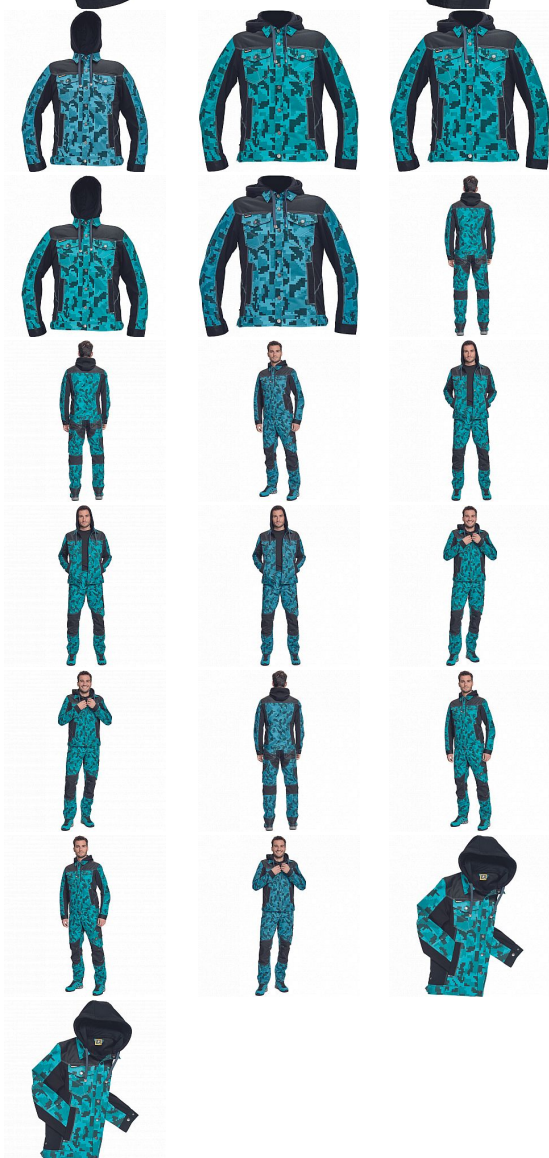

NEURUM CAMOU bunda kapuce petrolejová

» PRACOVNÍ ODĚVY » Montérkové bundy » NEURUM CAMOU bunda kapuce petrolejová

Kód zboží

1030003337

EAN

8591806025158

Značka

CERVA

Na skladě:

U dodavatele

U dodavatele:

50 KS

NEURUM CAMOU bunda kapuce petrolejová

» PRACOVNÍ ODĚVY » Montérkové bundy » NEURUM CAMOU bunda kapuce petrolejová

Popis

• pánská pracovní bunda v kamuflážovém potisku s odepínací kapucí a zapínáním na druky • elastický inovativní materiál TRIFIBETEX® v kombinaci se 4way strečovým materiálem TRIFIBETEXPRO® • trojitě prošívaní • CORDURA® zesílení v oblasti ramen • 2 boční kapsy • 2 náprsní kapsy na druky • nastavitelná šíře rukávů se zapínáním na druky • reflexní prvky v barevném odstínu

Parametry

Značka	CERVA
Materiál	Svrchní materiál: 62% bavlna, 35% polyester, 3% Spandex, 260 g/m ² , TRIFIBETEX
Barva	modrá
Pohlaví	Unisex