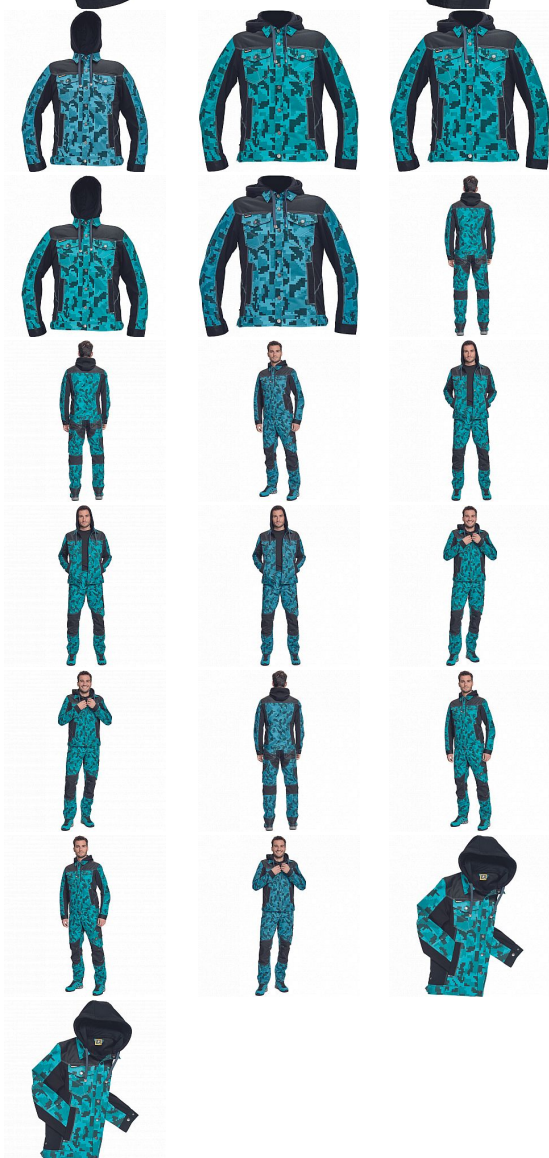

NEURUM CAMOU bunda kapuce petrolejová

» PRACOVNÍ ODĚVY » Montérkové bundy » NEURUM CAMOU bunda kapuce petrolejová

Kód zboží

1030003337

EAN

8591806025158

Značka

CERVA

Na skladě:

U dodavatele

U dodavatele:

50 KS