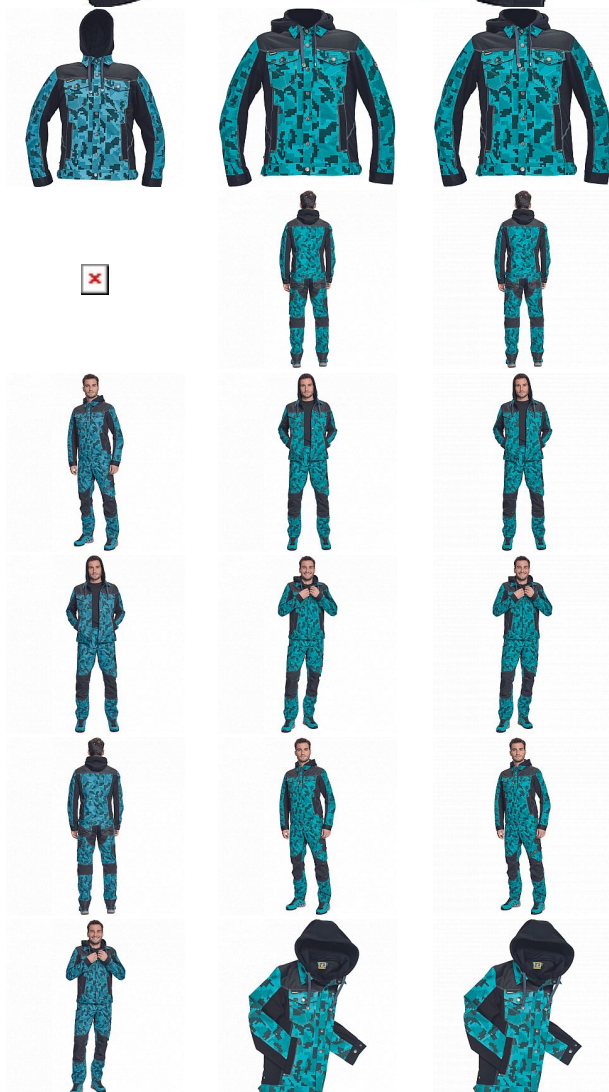

NEURUM CAMOU bunda kapuce petrolejová

» PRACOVNÍ ODĚVY » Montérkové bundy » NEURUM CAMOU bunda kapuce petrolejová

Kód zboží

1030003337

EAN

8591806025158

Značka

CERVA

Na skladě:
U dodavatele:

U dodavatele
51 KS

NEURUM CAMOU bunda kapuce petrolejová

» PRACOVNÍ ODĚVY » Montérkové bundy » NEURUM CAMOU bunda kapuce petrolejová

Popis

- pánská pracovní bunda v kamuflážovém potisku s odepínací kapucí a zapínáním na druky
- elastický inovativní materiál TRIFIBETEX® v kombinaci se 4way strečovým materiálem TRIFIBETEXPRO®
- trojitě prošívání
- CORDURA® zesílení v oblasti ramen
- 2 boční kapsy
- 2 náprsní kapsy na druky
- nastavitelná šíře rukávů se zapínáním na druky
- reflexní prvky v barevném odstínu

Parametry

Značka	CERVA
Materiál	Svrchní materiál: 62% bavlna, 35% polyester, 3% Spandex, 260 g/m ² , TRIFIBETEX
Barva	modrá
Pohlaví	Unisex