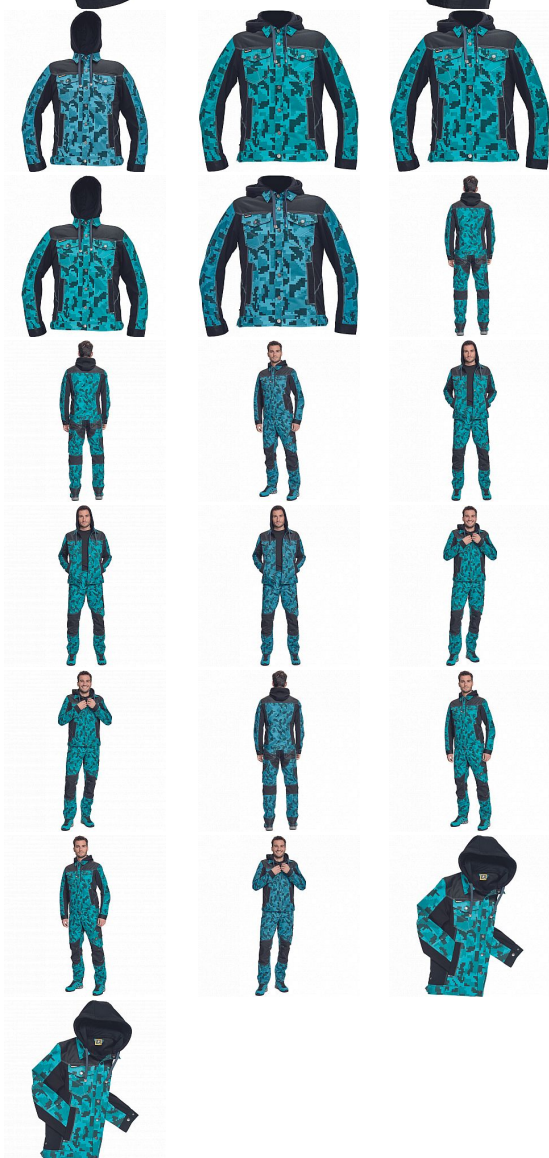

NEURUM CAMOU bunda kapuce petrolejová

» PRACOVNÍ ODĚVY » Montérkové bundy » NEURUM CAMOU bunda kapuce petrolejová

Kód zboží

1030003337

EAN

8591806530010

Značka

CERVA

Na skladě:

U dodavatele

U dodavatele:

104 KS

NEURUM CAMOU bunda kapuce petrolejová

» PRACOVNÍ ODĚVY » Montérkové bundy » NEURUM CAMOU bunda kapuce petrolejová

Popis

• pánská pracovní bunda v kamuflážovém potisku s odepínací kapucí a zapínáním na druky • elastický inovativní materiál TRIFIBETEX® v kombinaci se 4way strečovým materiálem TRIFIBETEXPRO® • trojitě prošívání • CORDURA® zesílení v oblasti ramen • 2 boční kapsy • 2 náprsní kapsy na druky • nastavitelná šíře rukávů se zapínáním na druky • reflexní prvky v barevném odstínu

Parametry

Značka	CERVA
Materiál	Svrchní materiál: 62% bavlna, 35% polyester, 3% Spandex, 260 g/m ² , TRIFIBETEX
Barva	modrá
Pohlaví	Unisex