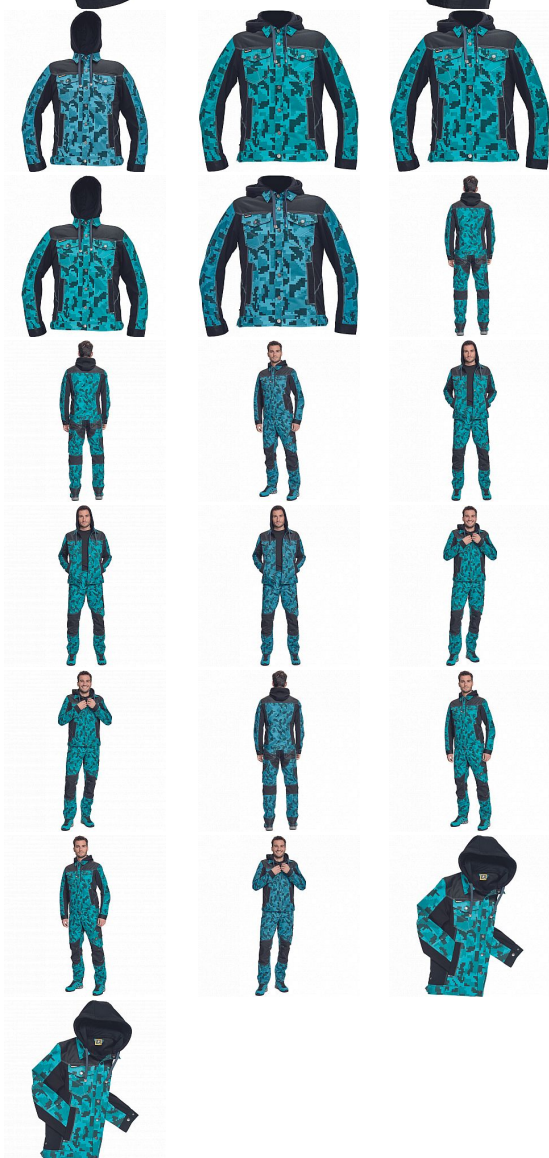

NEURUM CAMOU bunda kapuce petrolejová

» PRACOVNÍ ODĚVY » Montérkové bundy » NEURUM CAMOU bunda kapuce petrolejová

Kód zboží

1030003337

EAN

8591806530010

Značka

CERVA

Na skladě:

U dodavatele

U dodavatele:

104 KS

NEURUM CAMOU bunda kapuce petrolejová

» PRACOVNÍ ODĚVY » Montérkové bundy » NEURUM CAMOU bunda kapuce petrolejová

Popis

• pánská pracovní bunda v kamuflážovém potisku s odepínací kapucí a zapínáním na druky • elastický inovativní materiál TRIFIBETEX® v kombinaci se 4way strečovým materiálem TRIFIBETEXPRO® • trojitě prošívané • CORDURA® zesílení v oblasti ramen • 2 boční kapsy • 2 náprsní kapsy na druky • nastavitelná šíře rukávů se zapínáním na druky • reflexní prvky v barevném odstínu

Parametry

Značka	CERVA
Materiál	Svrchní materiál: 62% bavlna, 35% polyester, 3% Spandex, 260 g/m ² , TRIFIBETEX
Barva	modrá
Pohlaví	Unisex